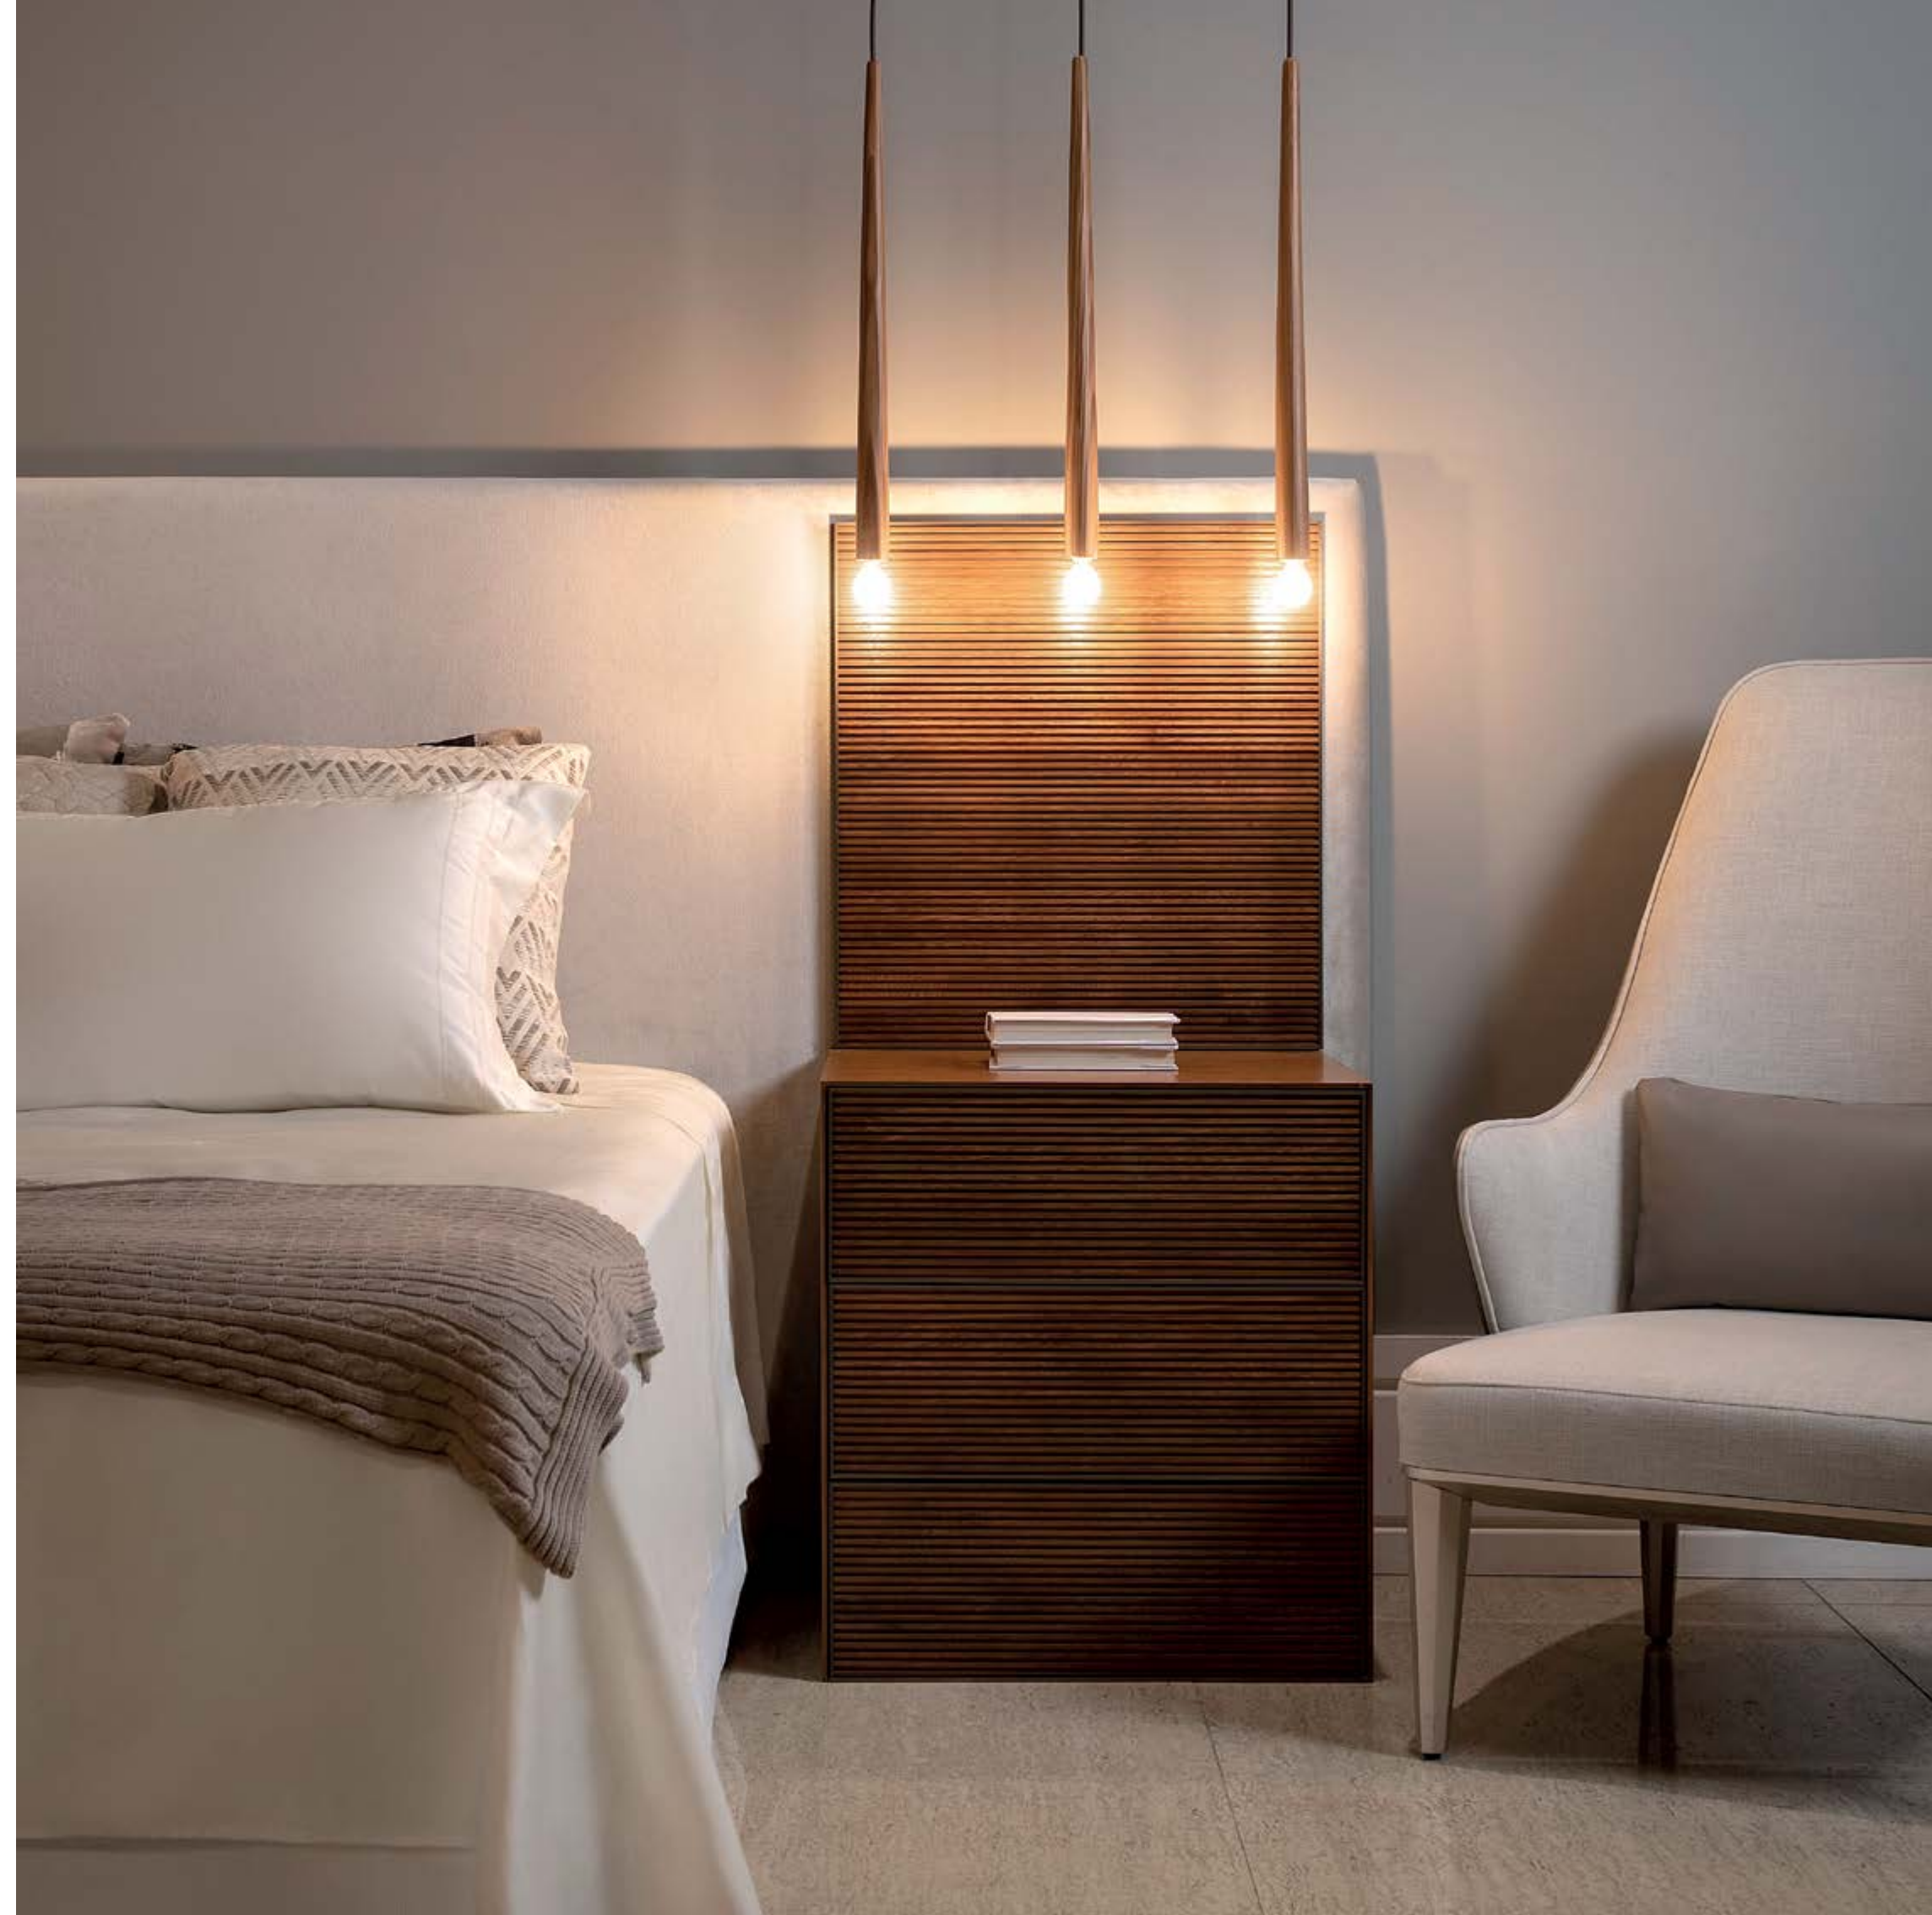

Luminária Taco  
Ref.: E62847 — Med.: Ø 4×60cm

Mesa de Cabeceira Toronto  
Ref.: 1918 — Med.: 61×51×67cm

Poltrona Violet  
Ref.: 1882 — Med.: 74×97×95cm

Mesa de Centro Toronto  
Sem Vidro  
Ref.: 3013 — Med.: 43,5×43,5×28,5cm  
Com Vidro  
Ref.: 3013V — Med.: 43,5×43,5×29cm