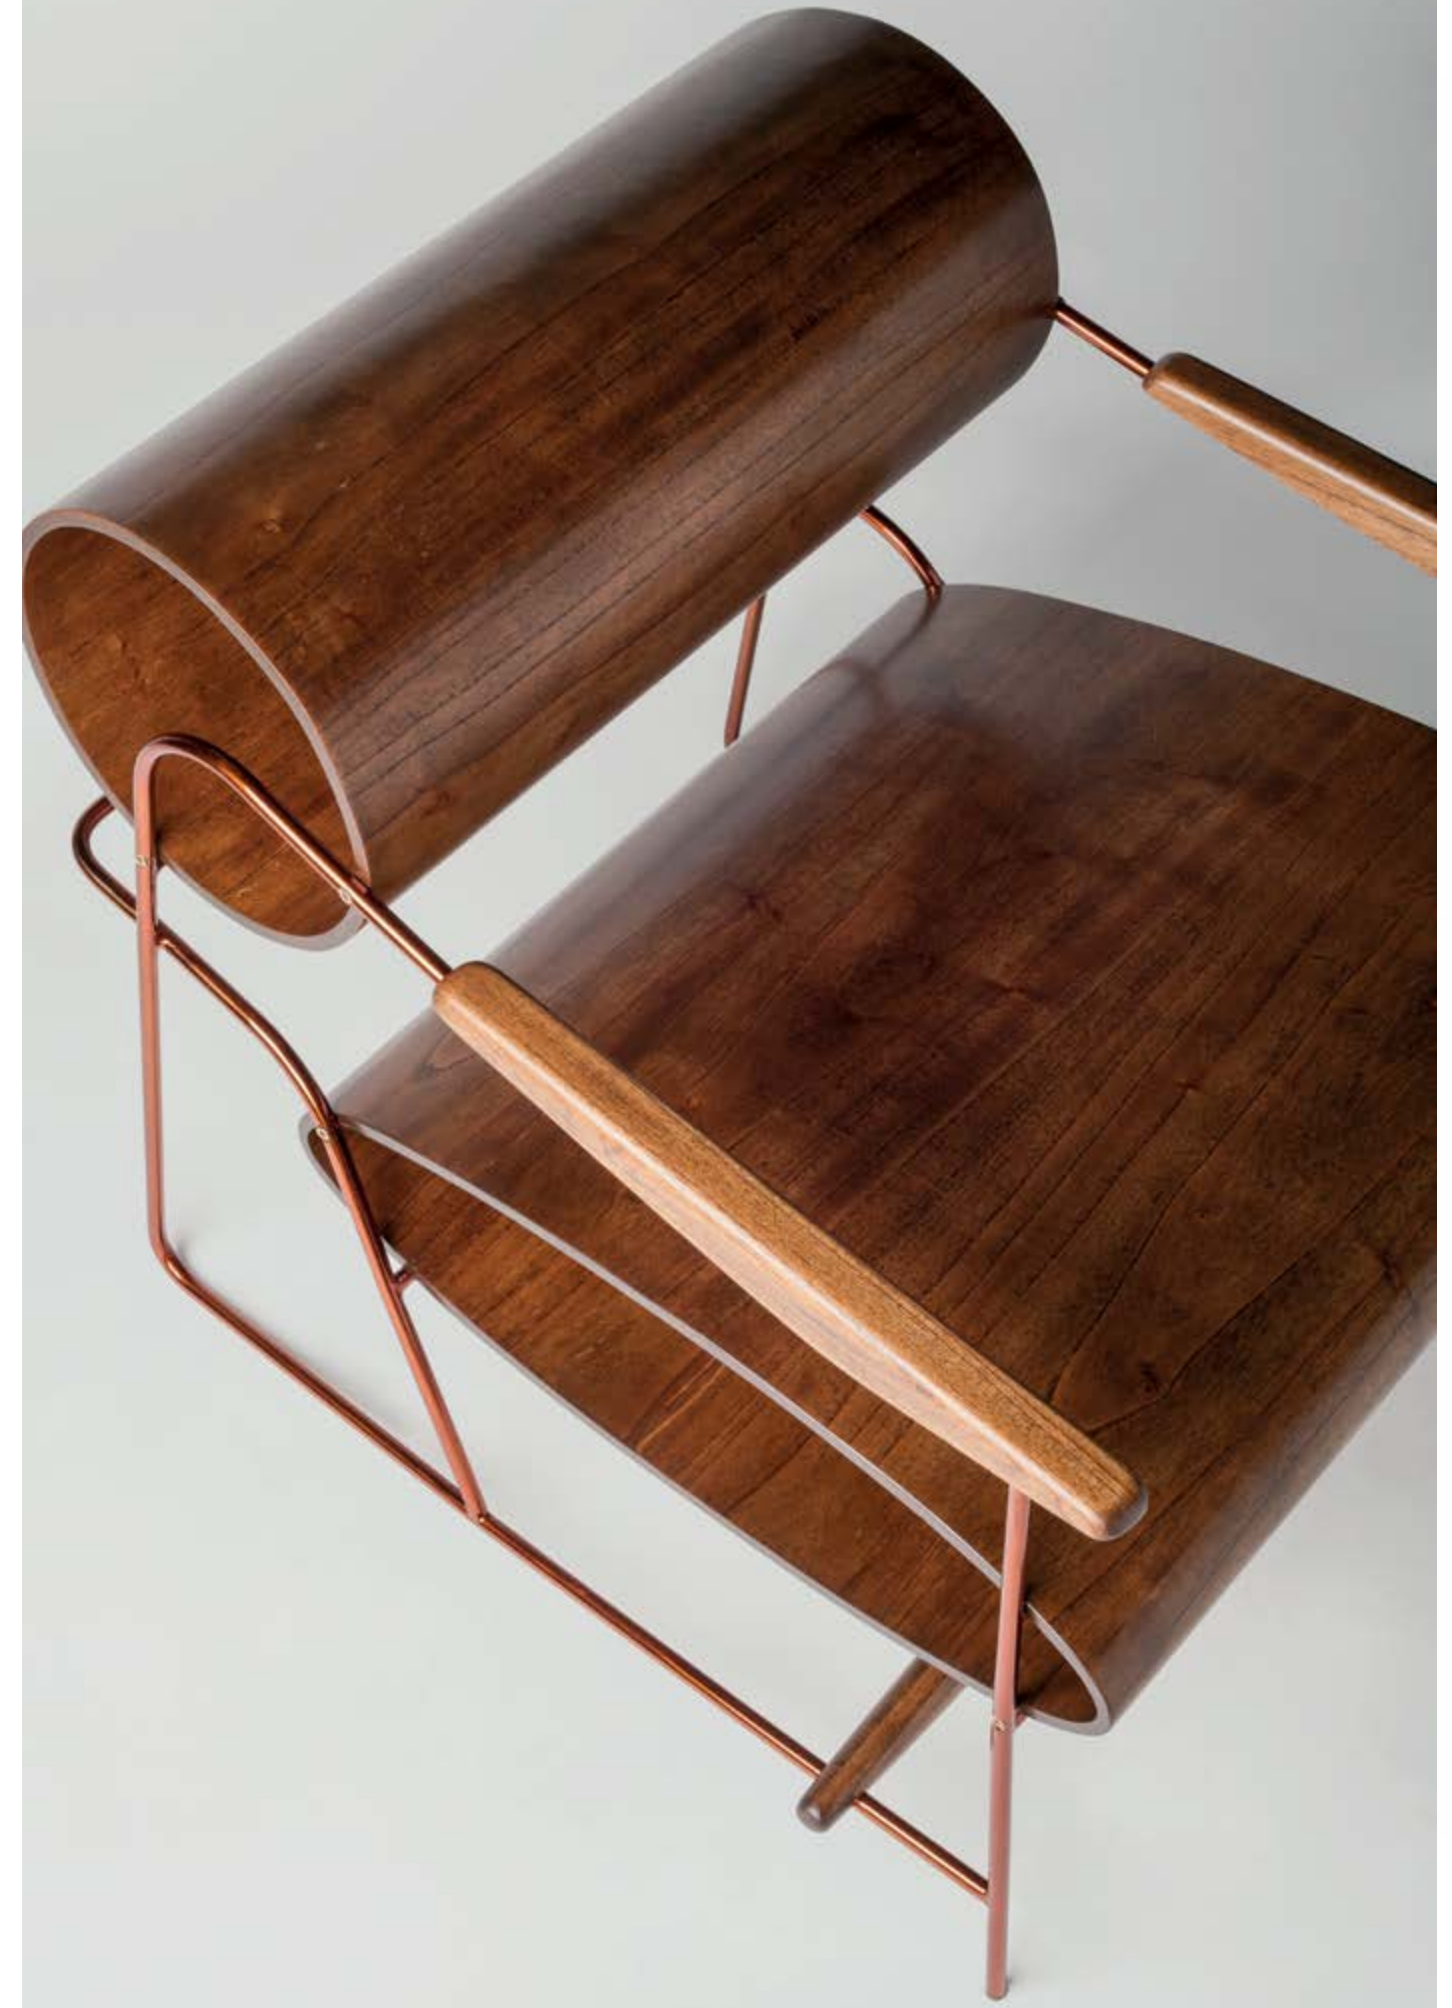

desenho

POLTRONA
JOZZIA
STUDIO SIERRA POR REGIS PADILHA

brasileiro

simples

linhas