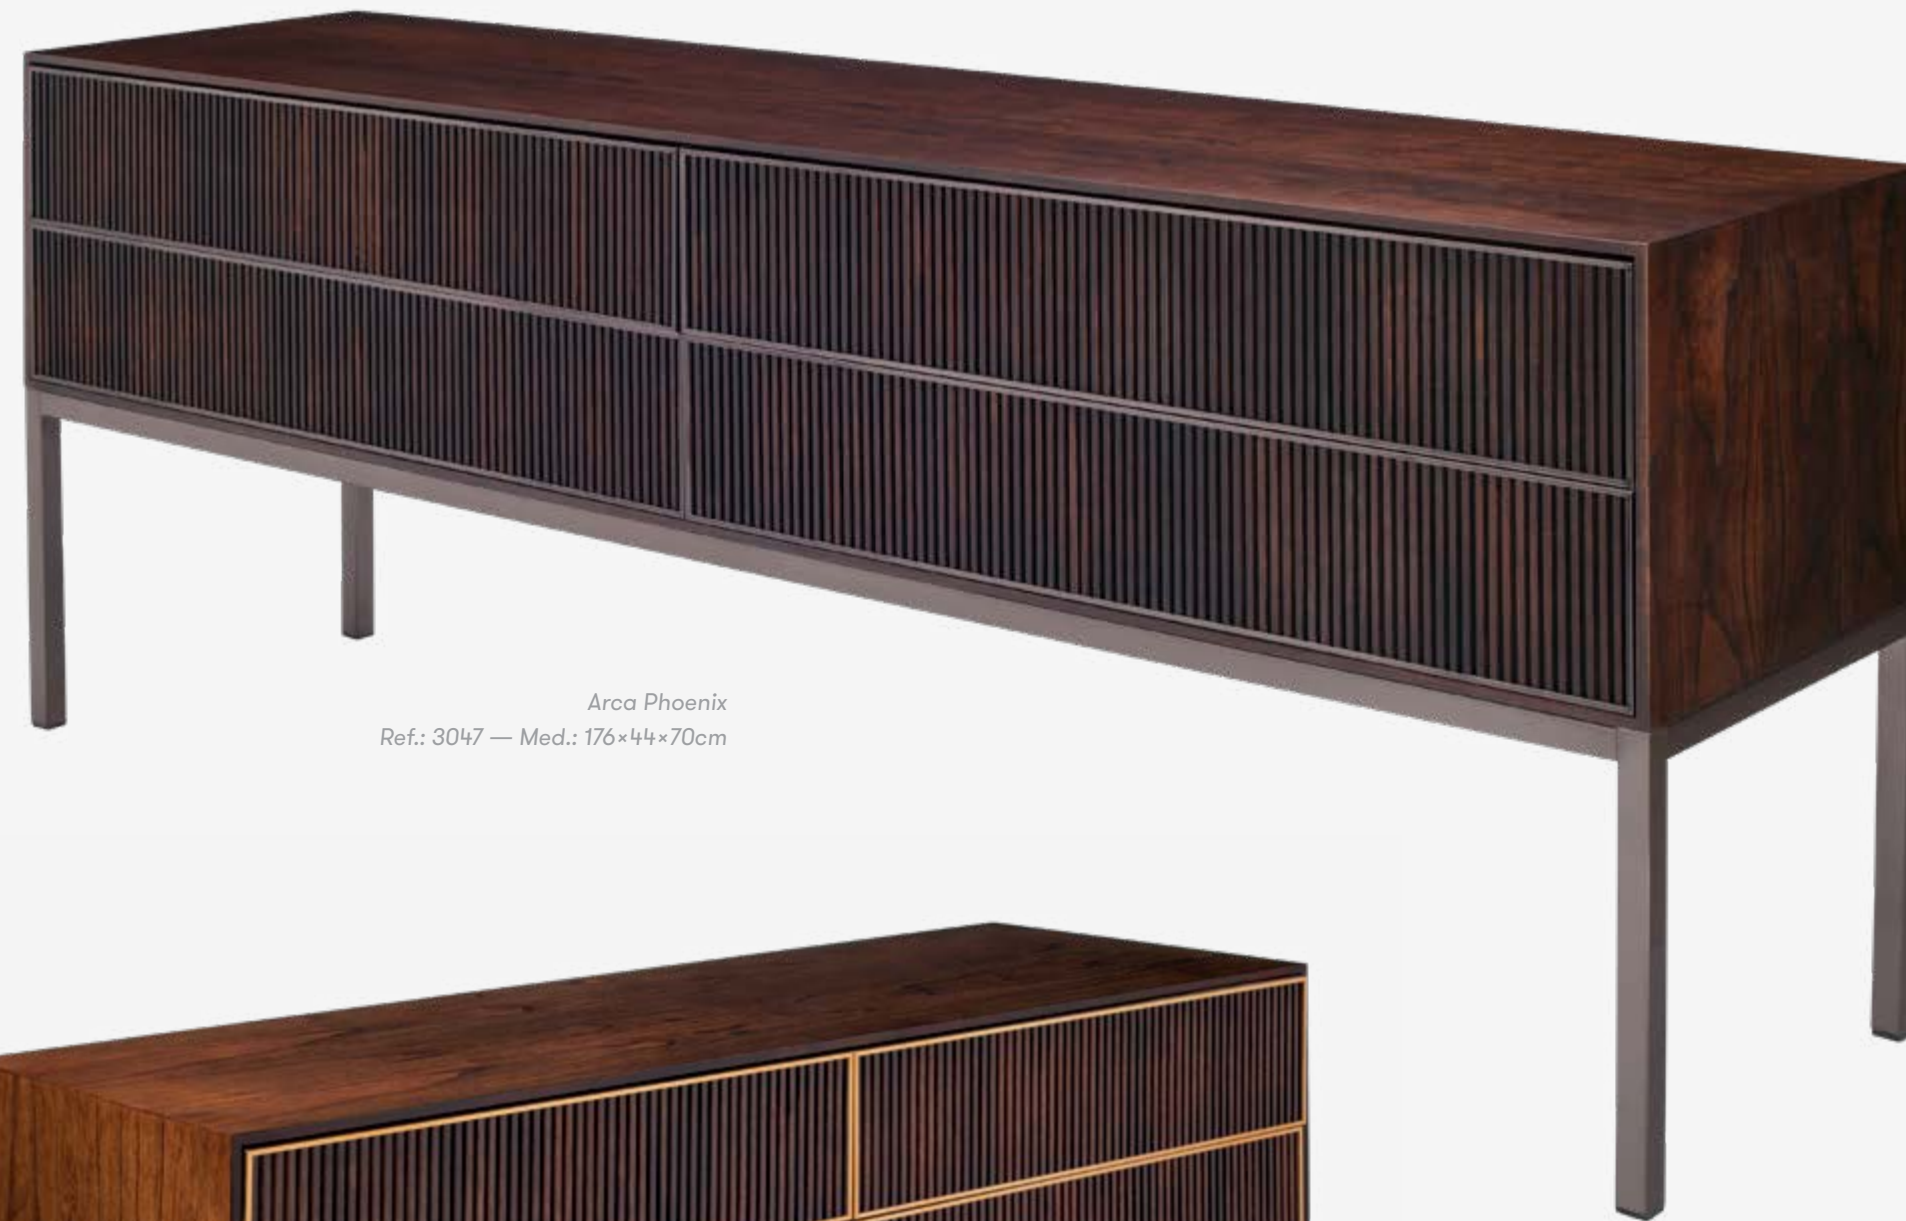

Cadeira Tube  
Ref.: 26831 — Med.: 57×55×79cm

Banqueta Oriente S/Encosto  
Ref.: 26756 — Med.: 53×54×74cm

Balcão Play  
Ref.: 26761M — Med.: 125×45×79cm

Arca Phoenix  
Ref.: 3047 — Med.: 176x44x70cm

Arca Phoenix  
Ref.: 3046 — Med.: 120x44x68cm

Luminária Taco  
Ref.: E62847 — Med.: Ø 4×60cm

Mesa de Cabeceira Toronto  
Ref.: 1918 — Med.: 61×51×67cm

Poltrona Violet  
Ref.: 1882 — Med.: 74×97×95cm

Mesa de Centro Toronto  
Sem Vidro  
Ref.: 3013 — Med.: 43,5×43,5×28,5cm  
Com Vidro  
Ref.: 3013V — Med.: 43,5×43,5×29cm