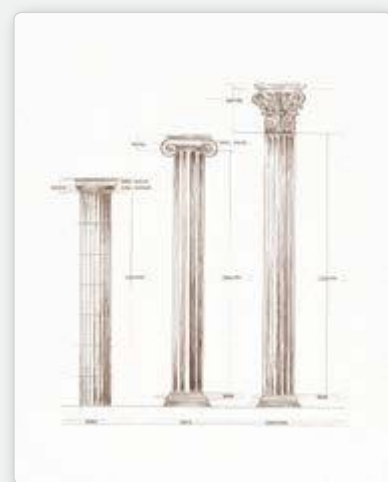

Impressos em Tela
Ref.: E70805 — Med.: 100x80cm