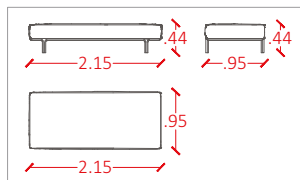

Referências:
2010/4