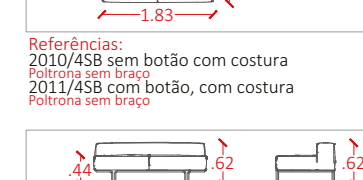

CHICAGO

MODELOS DE CHICAGO

SOFÁS MÓDULOS DE 1,83 À 2,03M