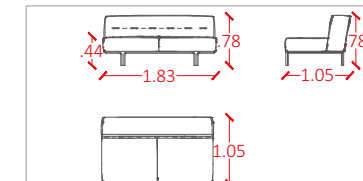

CHICAGO

MODELOS DE CHICAGO

SOFÁS MÓDULOS DE 1,83 À 2,03M