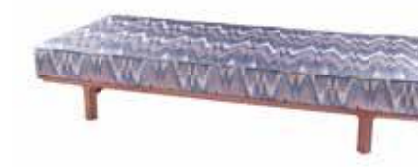

Poltrona Érika giratória

Ref.: 1974 - Medidas: 71 x 74 x 73 cm

Poltrona Dora

Ref.: 1979 - Medidas: 74 x 87 x 80 cm

Poltrona Drica

Ref.: 1978 - Medidas: 75 x 74 x 78 cm

Puff Fenice

Ref.: 1998 - Medidas: Ø 110 x 36 cm