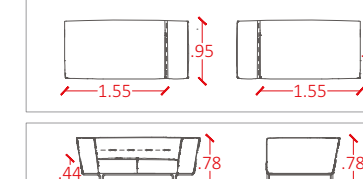

CHICAGO

MODELOS DE CHICAGO

SOFÁS MÓDULOS DE 1,83 À 2,03M