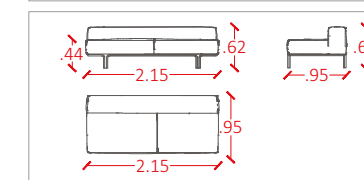

SOFÁS MÓDULOS DE 2,15 À 2,35M