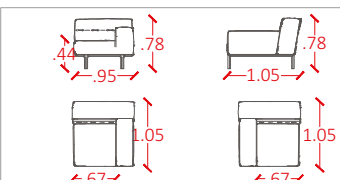

Referências:
2010/1EB sem botão com costura
Poltrona encosto baixo sem braço