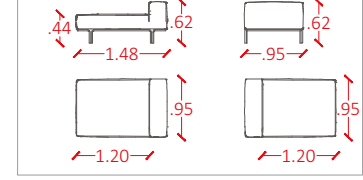

SOFÁS MÓDULOS DE 1,48 À 1,68M