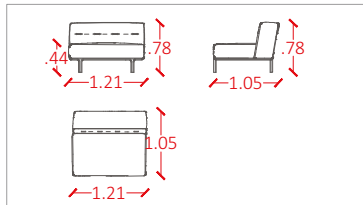

SOFÁS MÓDULOS DE 1,21 À 1,41M