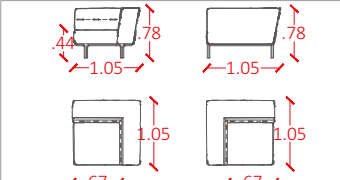

Referências:
2010/1EB sem botão com costura
Poltrona encosto baixo sem braço