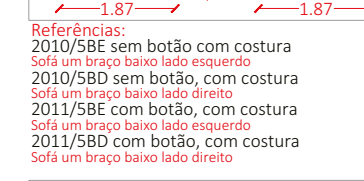

SOFÁS MÓDULOS DE 2,15 À 2,35M