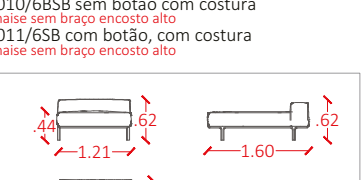

CHAISE DE 1,21M