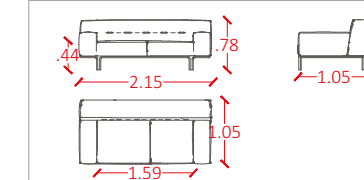

SOFÁS MÓDULOS DE 2,15 À 2,35M