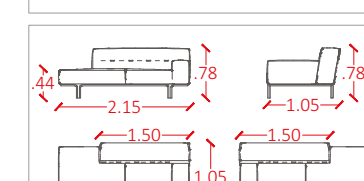

SOFÁS MÓDULOS DE 2,15 À 2,35M