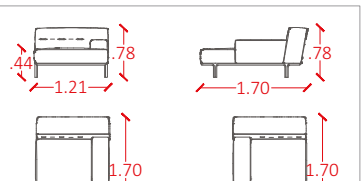

CHAISE DE 1,21M