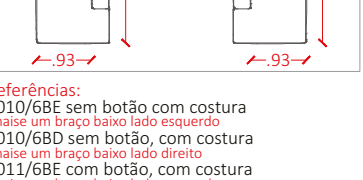

CHAISE DE 1,21M