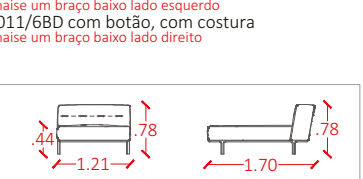

CHAISE DE 1,21M