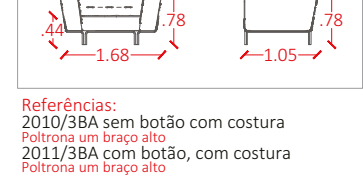

SOFÁS MÓDULOS DE 1,48 À 1,68M