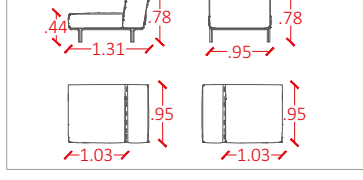

Referências:
2010/2HB sem botão com costura
Poltrona um braço baixo