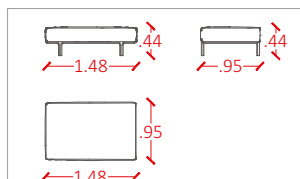

Referências:
2010/2