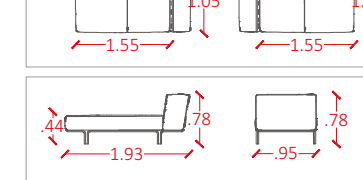

CHICAGO

MODELOS DE CHICAGO

SOFÁS MÓDULOS DE 1,83 À 2,03M