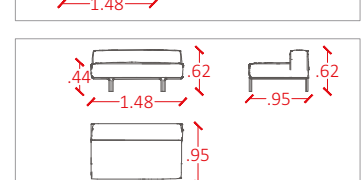

SOFÁS MÓDULOS DE 1,48 À 1,68M