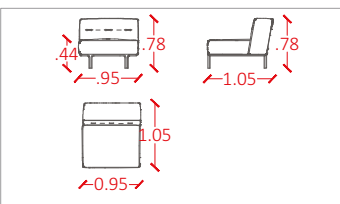

SOFÁS MÓDULOS DE 0,95 À 1,05M