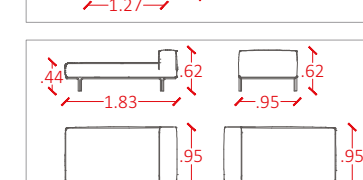

CHICAGO

MODELOS DE CHICAGO

SOFÁS MÓDULOS DE 1,83 À 2,03M