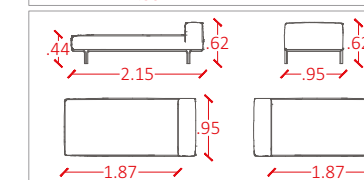

SOFÁS MÓDULOS DE 2,15 À 2,35M