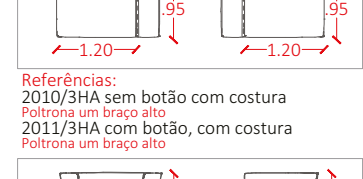

SOFÁS MÓDULOS DE 1,48 À 1,68M