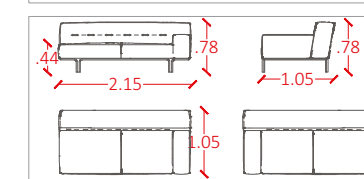

SOFÁS MÓDULOS DE 2,15 À 2,35M