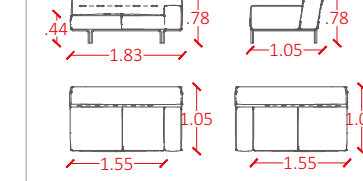

CHICAGO

MODELOS DE CHICAGO

SOFÁS MÓDULOS DE 1,83 À 2,03M