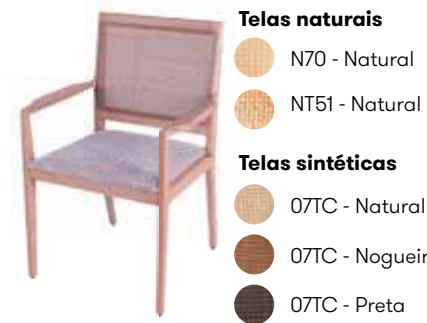

Cadeira Lapa II

Ref.: 2052 - Medidas: 58 x 55 x 91 cm

Telas naturais

- N70 - Natural
- NT51 - Natural

Telas sintéticas

- 07TC - Natural
- 07TC - Nogueira
- 07TC - Preta

Cadeira Lapa II com braço

Ref.: 2052B - Medidas: 62 x 55 x 91 cm

Telas naturais

- N70 - Natural
- NT51 - Natural

Telas sintéticas

- 07TC - Natural
- 07TC - Nogueira
- 07TC - Preta

Cadeira de jantar Dilan

Ref.: 2055 - Medidas: 59 x 62 x 86 cm

Cadeira de jantar Nael

Ref.: 2056 - Medidas: 58 x 62 x 86 cm