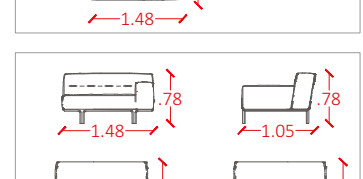

SOFÁS MÓDULOS DE 1,48 À 1,68M