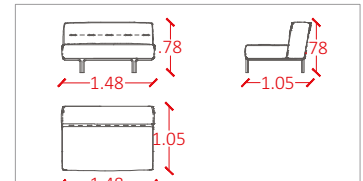

SOFÁS MÓDULOS DE 1,48 À 1,68M