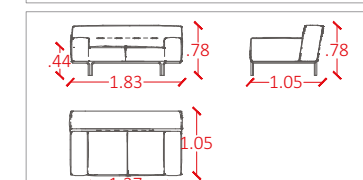

CHICAGO

MODELOS DE CHICAGO

SOFÁS MÓDULOS DE 1,83 À 2,03M