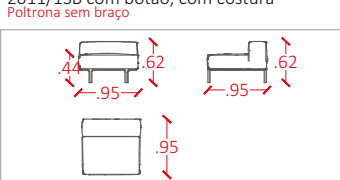

Referências:
2010/1SB sem botão com costura
Poltrona sem braço
2011/1SB com botão, com costura
Poltrona sem braço