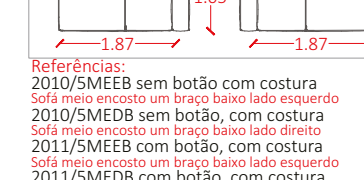

SOFÁS MÓDULOS DE 2,15 À 2,35M