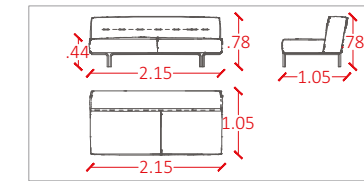

SOFÁS MÓDULOS DE 2,15 À 2,35M