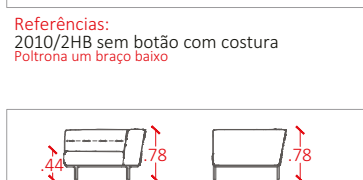

Referências:
2010/2HB sem botão com costura
Poltrona um braço baixo