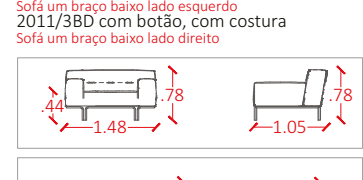

SOFÁS MÓDULOS DE 1,48 À 1,68M