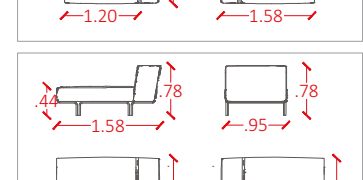

SOFÁS MÓDULOS DE 1,48 À 1,68M