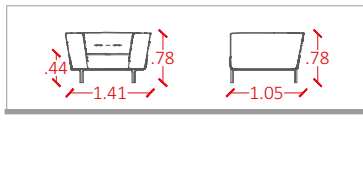

Referências:
2010/2HB sem botão com costura
Poltrona um braço baixo