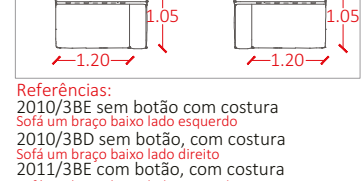

SOFÁS MÓDULOS DE 1,48 À 1,68M