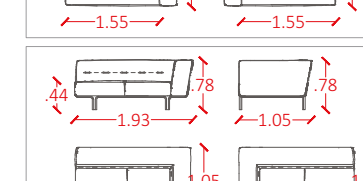

CHICAGO

MODELOS DE CHICAGO

SOFÁS MÓDULOS DE 1,83 À 2,03M