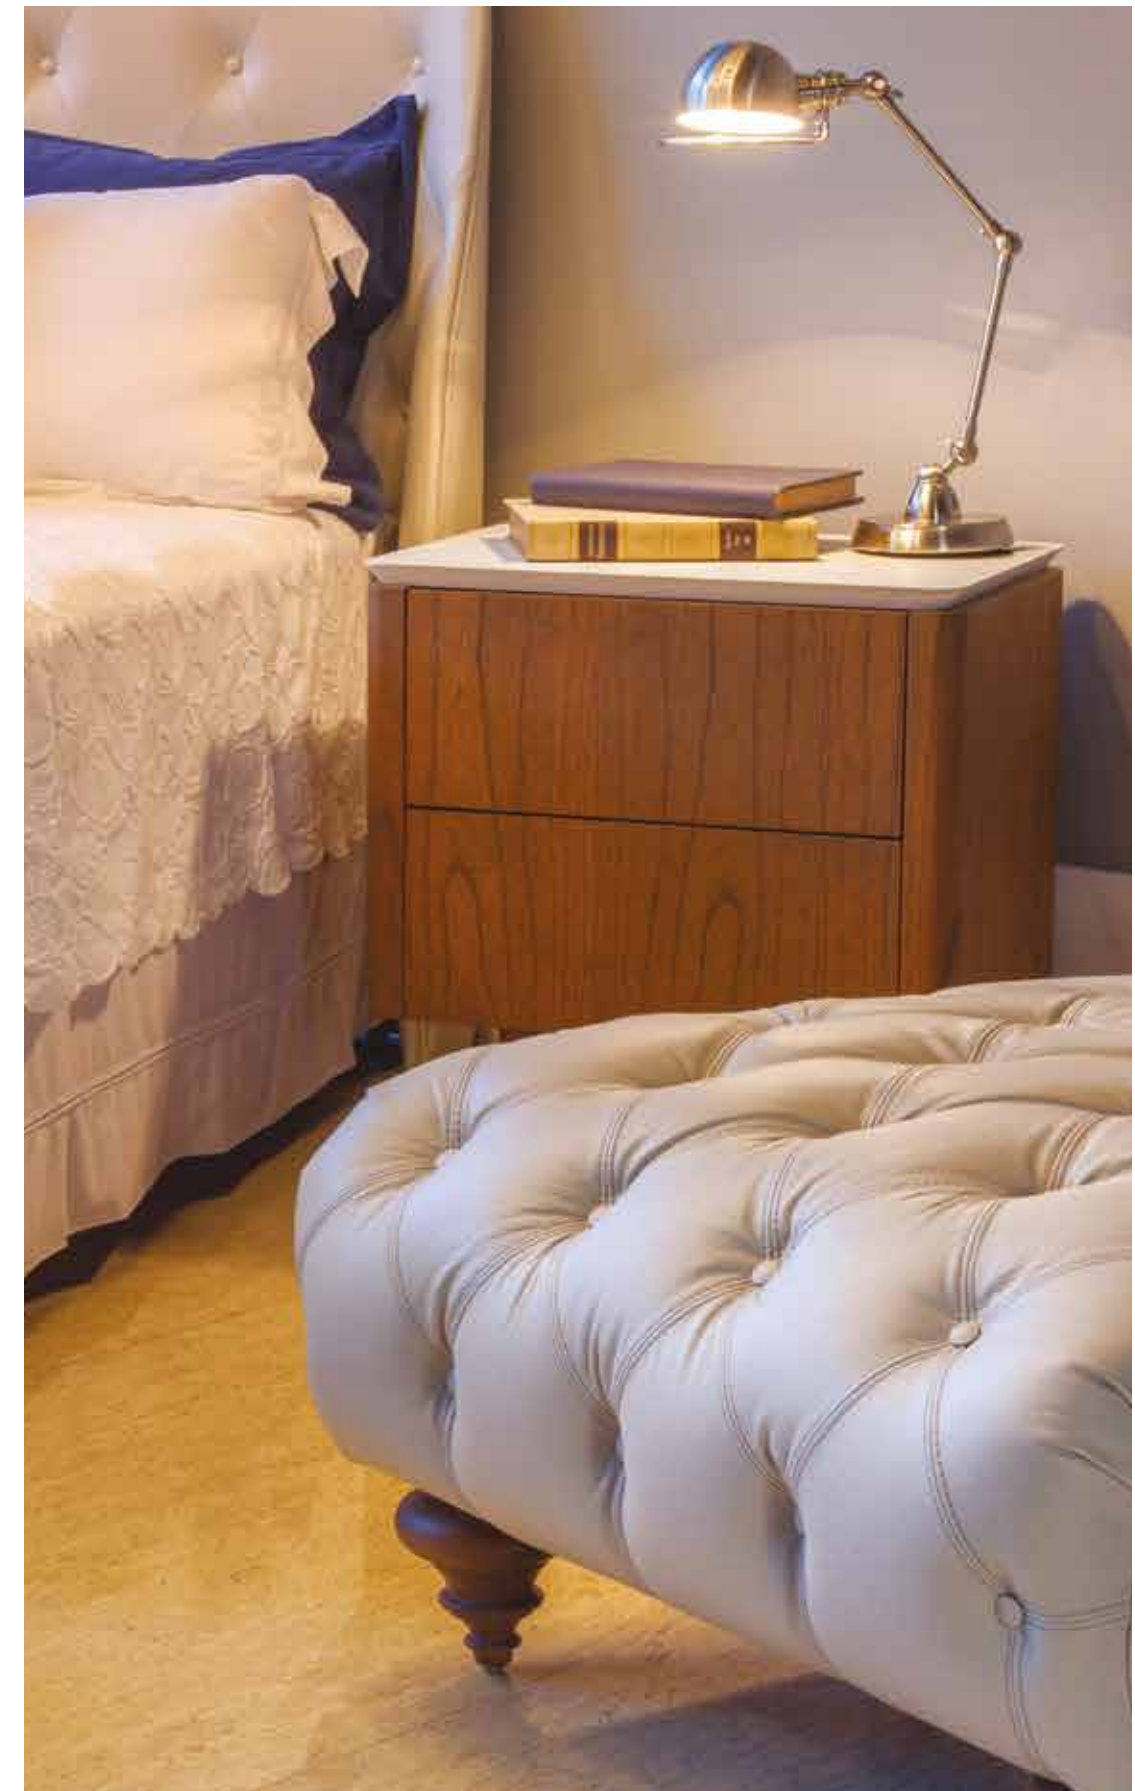

Luminária Brix — Ref.: E62859

Mesa de jantar Santino — Ref.: 2047

croco:
BR ● PR ● FE ●

Poltrona Bella — Ref.: 1975

Cabeceira Legado — Ref.: 2020CK

Puff Levine — Ref.: 1991

Chaise Adele — Ref.: 2000

Mesa de cabeceira Eros — Ref.: 2022BR