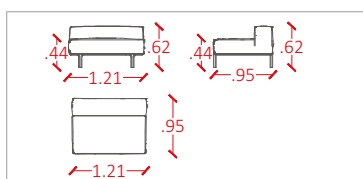

SOFÁS MÓDULOS DE 1,21 À 1,41M