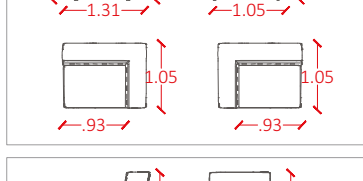

Referências:
2010/2HB sem botão com costura
Poltrona um braço baixo