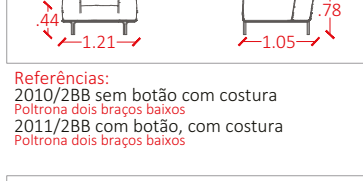

Referências:
2010/2EB sem botão com costura
Poltrona encosto baixo sem braço