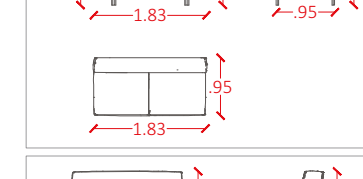

CHICAGO

MODELOS DE CHICAGO

SOFÁS MÓDULOS DE 1,83 À 2,03M