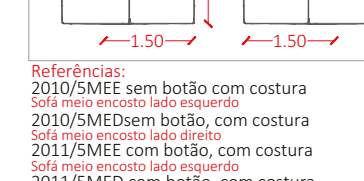

SOFÁS MÓDULOS DE 2,15 À 2,35M