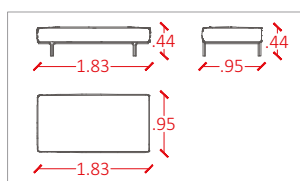

Referências:
2010/3