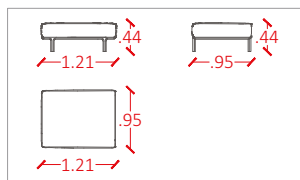

Referências:
2010/1