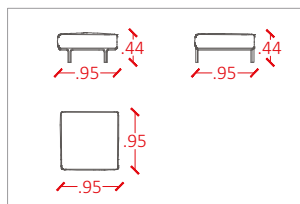

CHICAGO

MODELOS DE CHICAGO

COM BOTÃO E COSTURA

PUFFS

Referências:
2010/1

Referências:
2010/2

Referências:
2010/3

Referências:
2010/4

Referências:
2010/5

SEM BOTÃO, COM COSTURA

SOFÁS MÓDULOS DE 0,95 À 1,05M

Referências:
2010/1SB sem botão com costura
Poltrona sem braço
2011/1SB com botão, com costura
Poltrona sem braço

Referências:
2010/1EB sem botão com costura
Poltrona encosto baixo sem braço

Referências:
2010/1C sem botão com costura
Poltrona canto
2011/1C com botão, com costura
Poltrona canto

SOFÁS MÓDULOS DE 1,21 À 1,41M

Referências:
2010/2EB sem botão com costura
Poltrona encosto baixo sem braço

Referências:
2010/2HB sem botão com costura
Poltrona um braço baixo

SOFÁS MÓDULOS DE 1,48 À 1,68M

CHICAGO

MODELOS DE CHICAGO

SOFÁS MÓDULOS DE 1,83 À 2,03M

Referências:
2010/4SB sem botão com costura
Poltrona sem braço
2011/4SB com botão, com costura
Poltrona sem braço

SOFÁS MÓDULOS DE 2,15 À 2,35M

CHAISE DE 1,21M