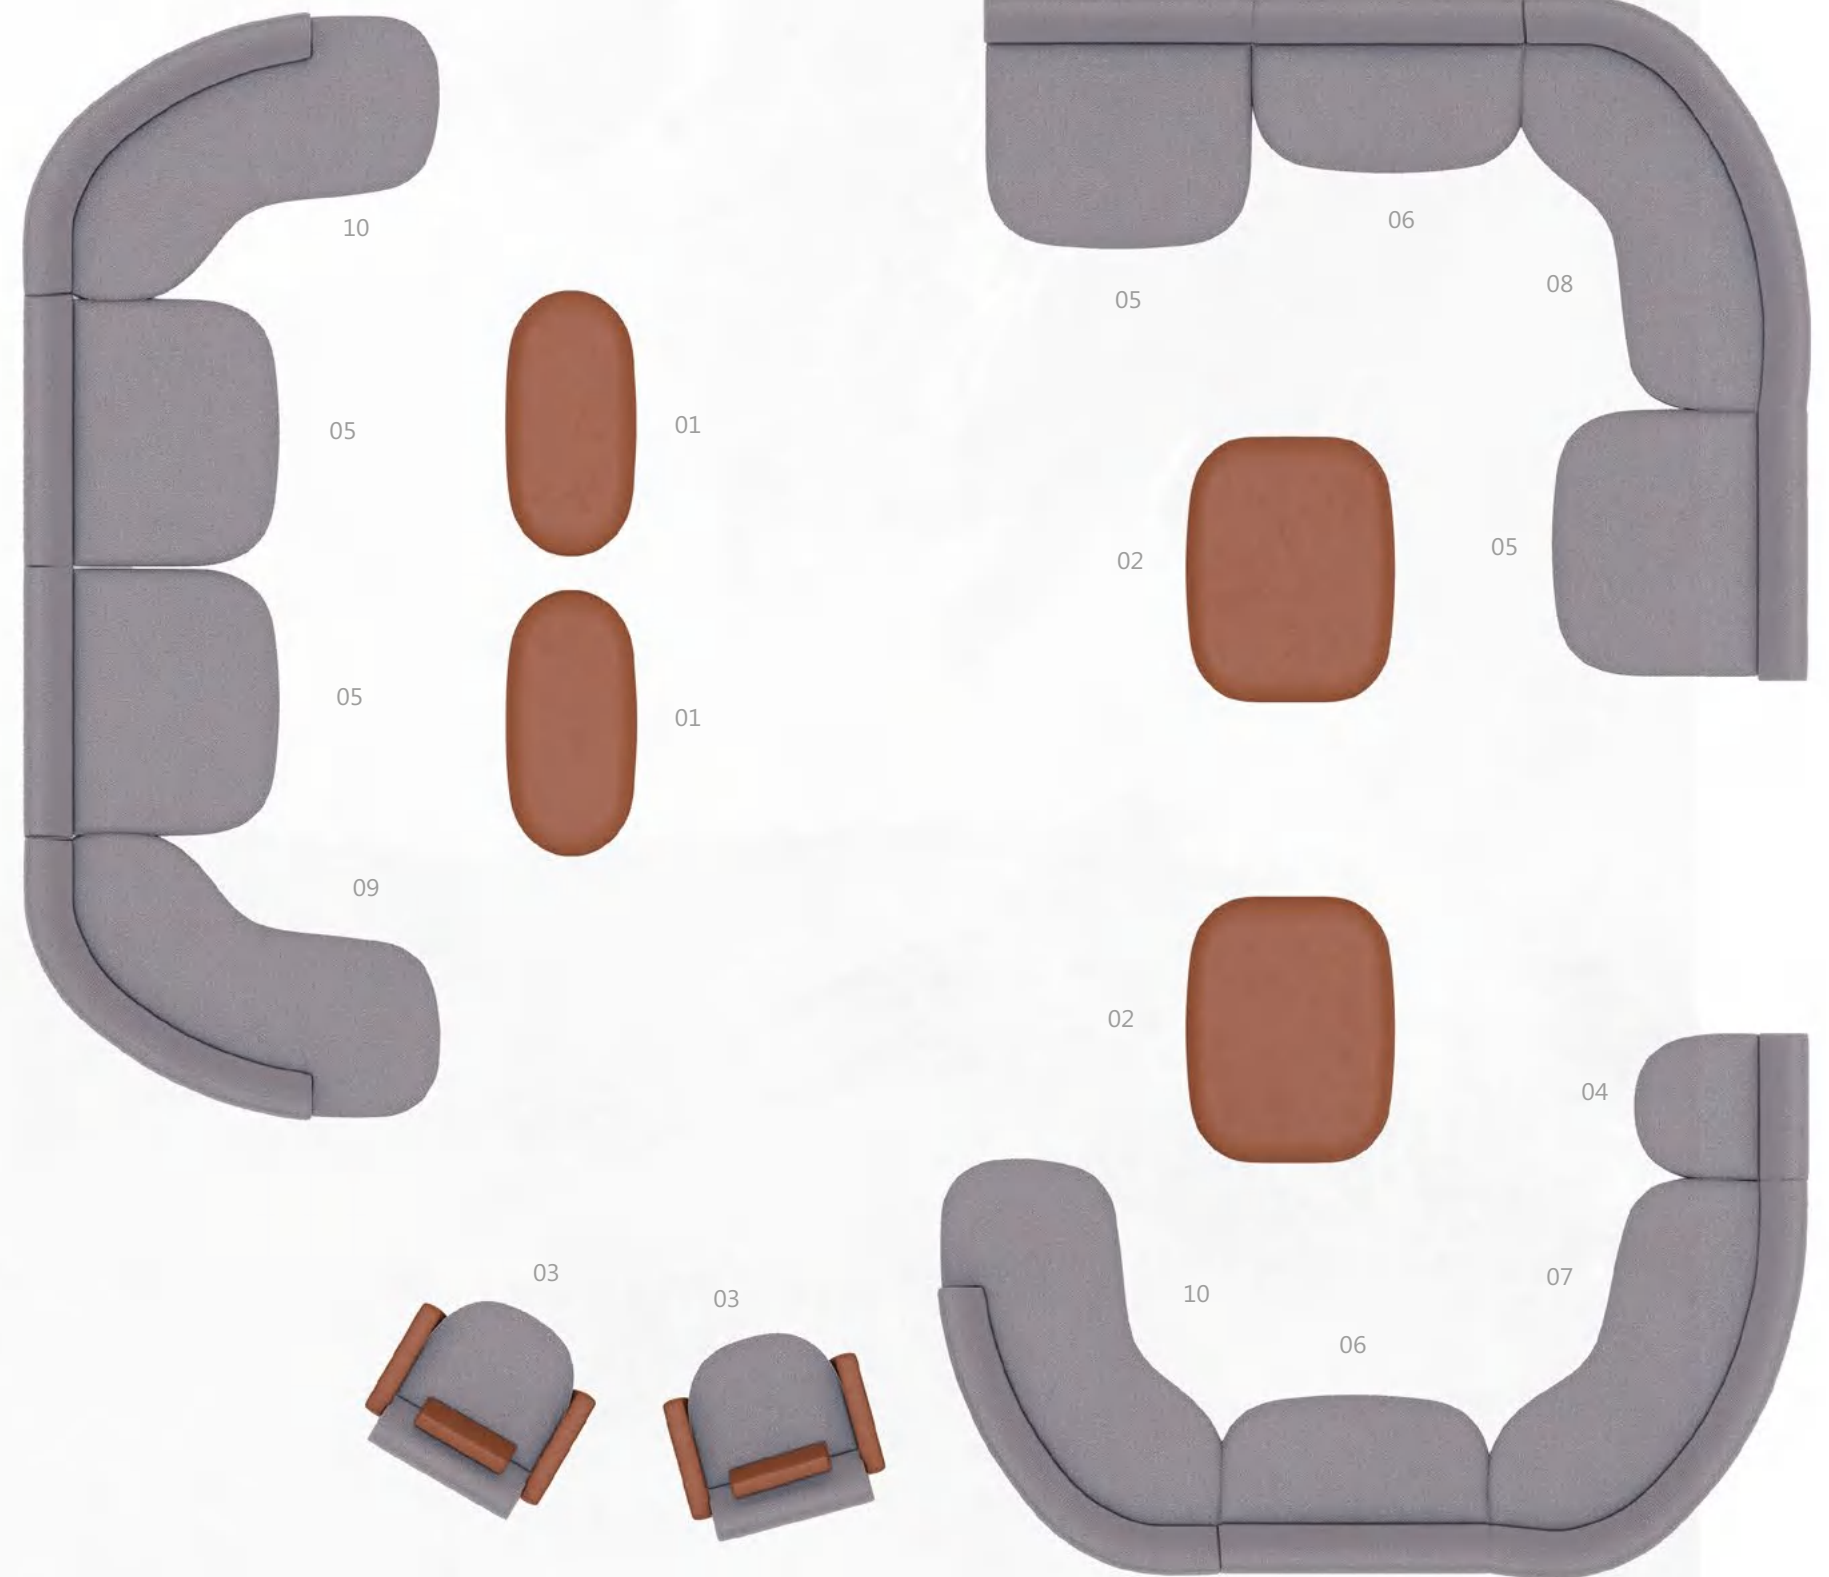

combinações

- 01 PUFF HADID
  Ref.: 3100 Medidas: 168 X 84 X 42 cm
- 02 PUFF HADID
  Ref.: 3101 Medidas: 168 X 128 X 42 cm
- 03 POLTRONA HADID COM BRAÇOS
  Ref.: 3110 Medidas: 106 X 108 X 78 cm
- 04 POLTRONA HADID SEM BRAÇOS
  Ref.: 3110/SB Medidas: 88 X 108 X 78 cm
- 05 CHAISE HADID SEM BRAÇO
  Ref.: 3116/SB Medidas: 168 X 154 X 78 cm
- 06 MÓDULO HADID SEM BRAÇO
  Ref.: 3112/SB Medidas: 168 X 108 X 78 cm
- 07 MÓDULO HADID CURVO DIREITO
  Ref.: 3114/SB Medidas: 298 X 130 X 78 cm
- 08 MÓDULO HADID CURVO ESQUERDO
  Ref.: 3115/SB Medidas: 298 X 130 X 78 cm
- 09 MÓDULO HADID MEIO ENCOSTO DIREITO
  Ref.: 3117/SB Medidas: 298 X 130 X 78 cm
- 10 MÓDULO HADID MEIO ENCOSTO ESQUERDO
  Ref.: 3118/SB Medidas: 298 X 130 X 78 cm

[Consulte tecidos específicos para a linha Hadid]