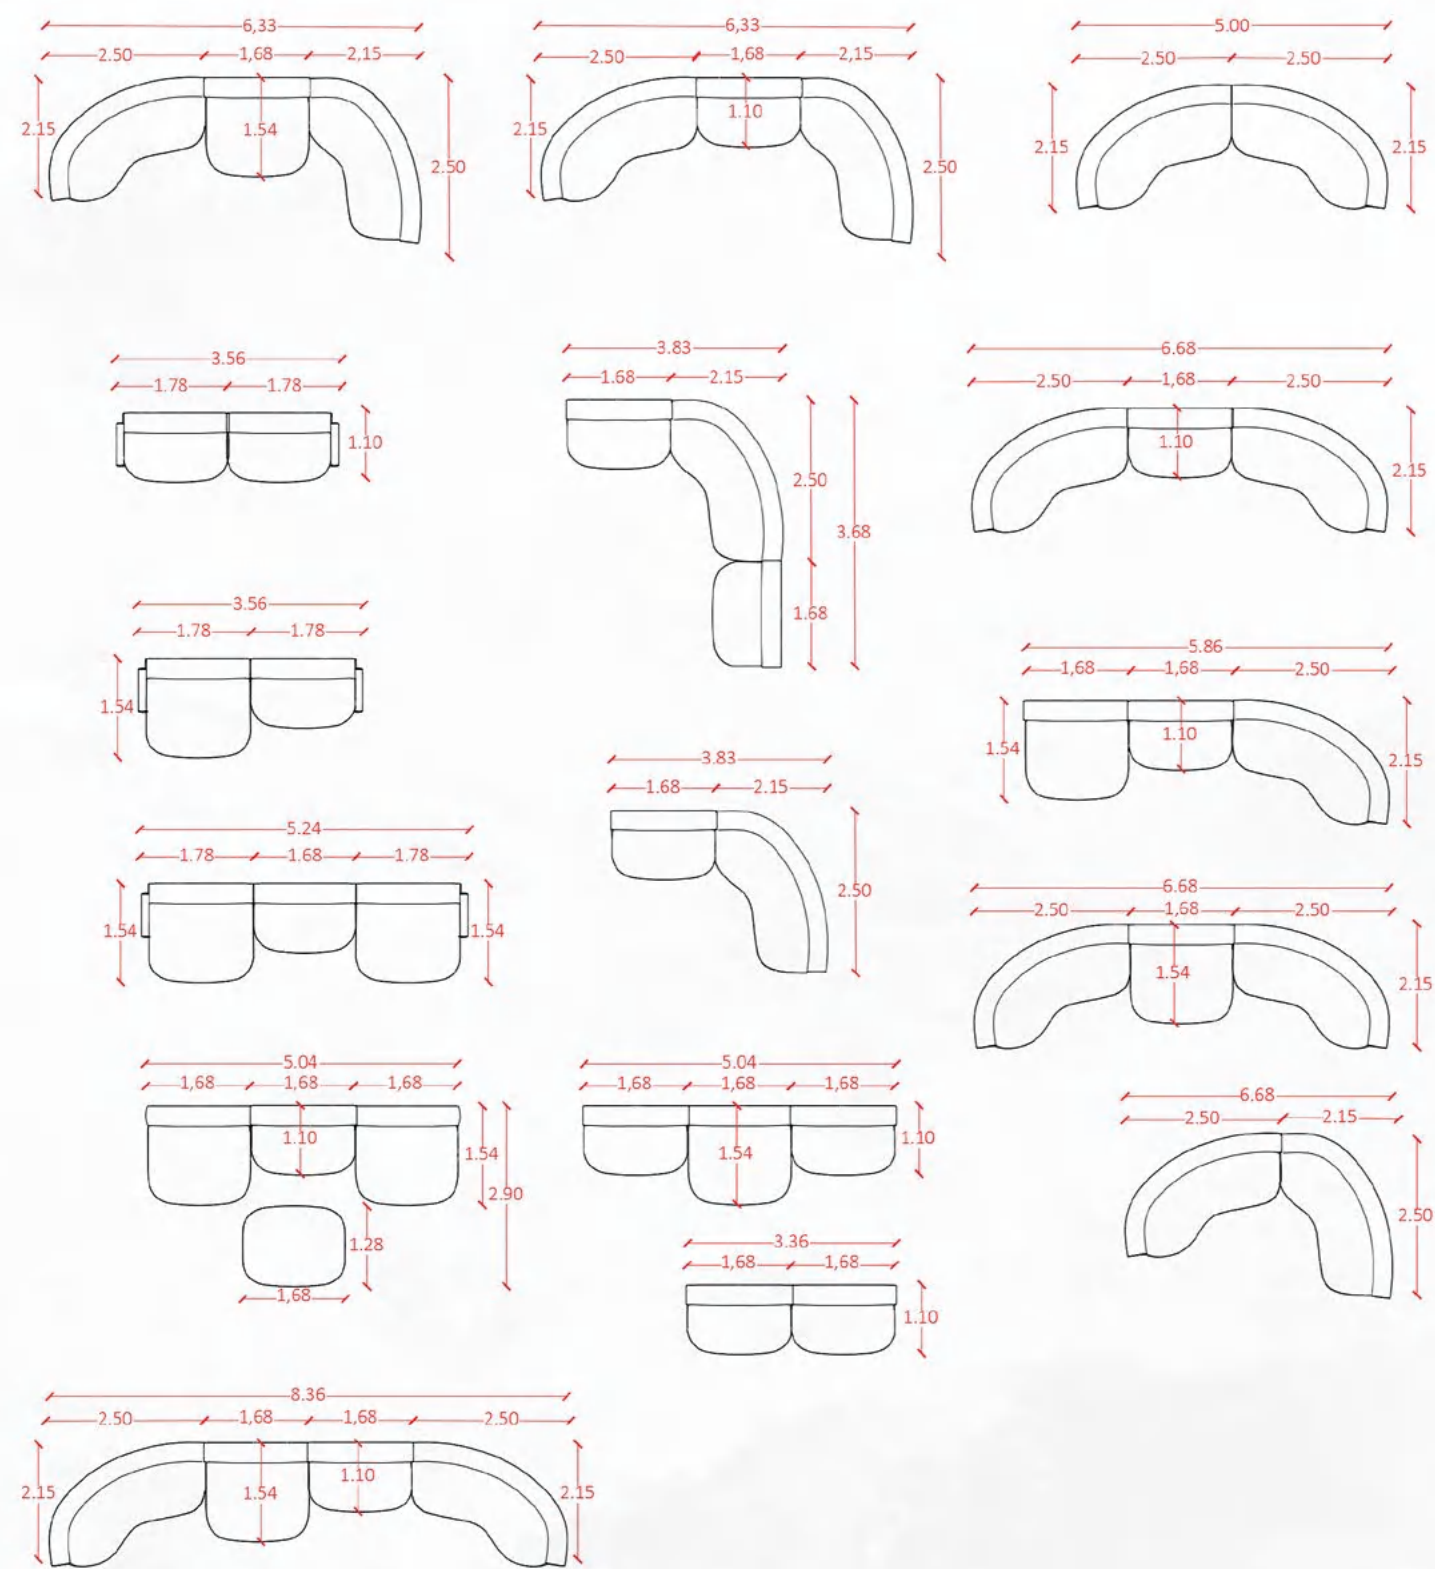

MESA DE CABECEIRA POLINE
Ref.: 3174 Medidas: 61 X 44 X 58 cm (frente PVC)

MÓDULO POLINE
Ref.: 3175 Medidas: 61 X 44 X 34 cm (frente PVC)

colecção METROPOLITAN

coleção METROPOLITAN

Corda cor CPA09

Corda cor CAZ09

Corda cor CPR09

poltrona

Corda trançada pp com tratamento anti-UV

Cores disponíveis

Corda cor CVT09

POLTRONA HEXAGON
Ref.: 32020 Medidas: 95 X 85 X 73 cm

HEXAGON

mesa de centro

MESA DE CENTRO HEXAGON
Ref.: 32030BC Medidas: 84 X 75 X 38 cm
(Tampo Branco Carrara)

corda cor CM09

corda cor CPR09

MESA DE CENTRO HEXAGON
Ref.: 32030NM Medidas: 84 X 75 X 38 cm
(Tampo Nero Marquina)

HEXAGON