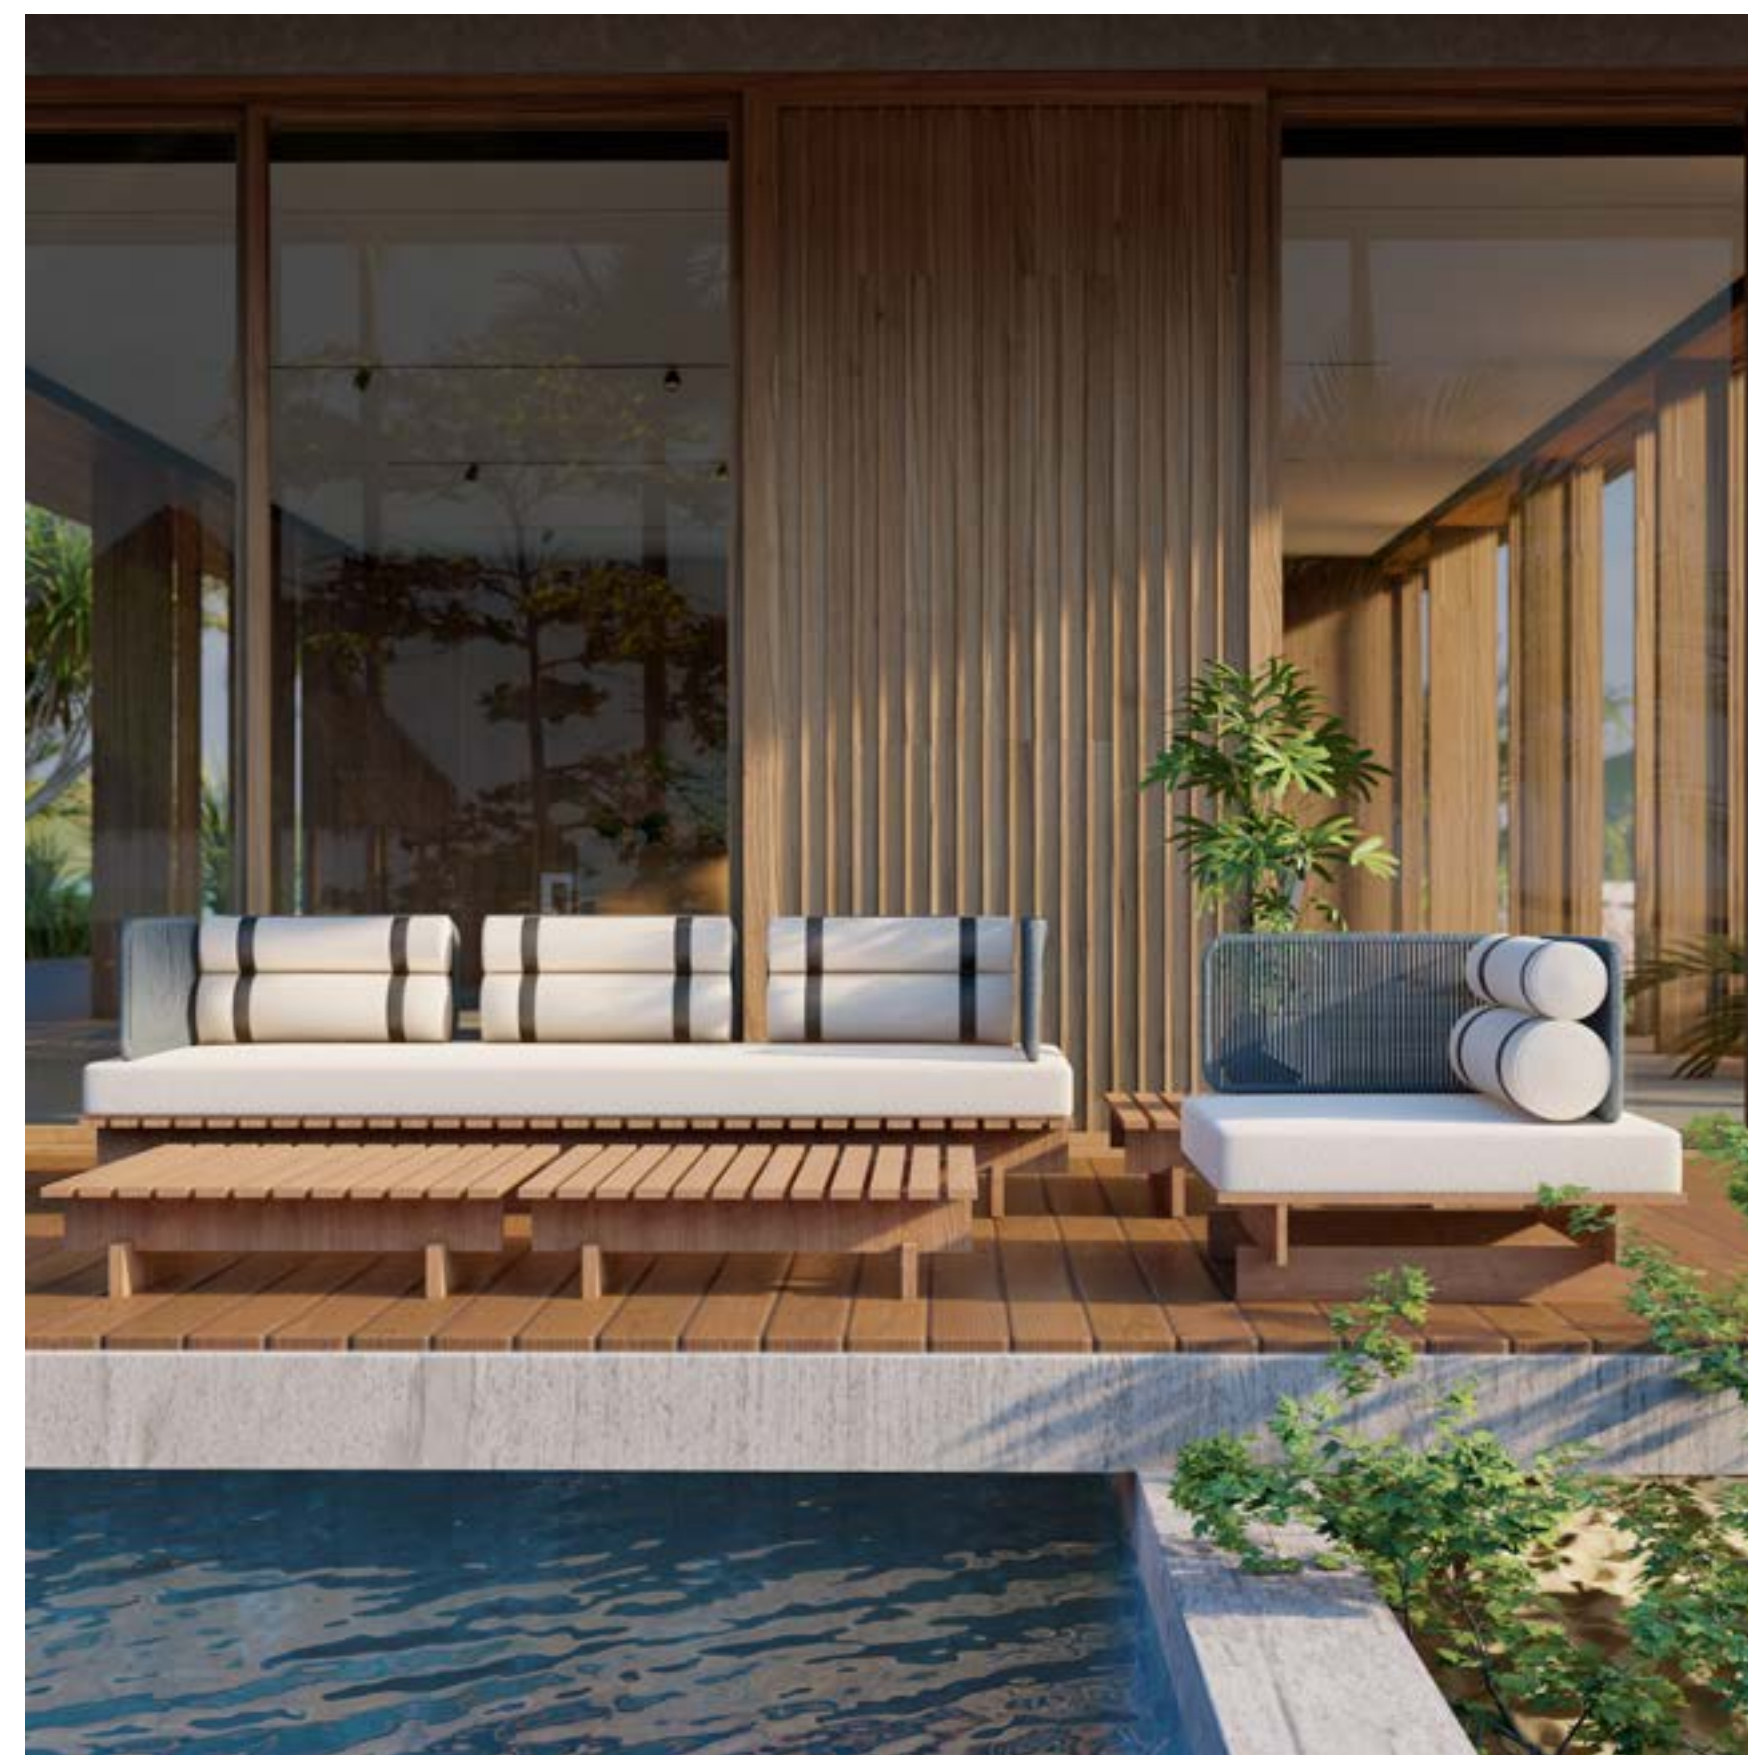

SUGESTÕES DE MONTAGENS