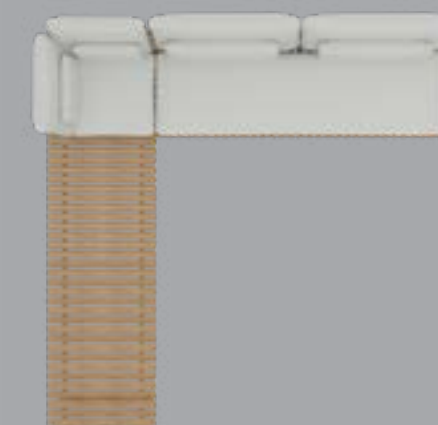

SUGESTÕES DE MONTAGENS