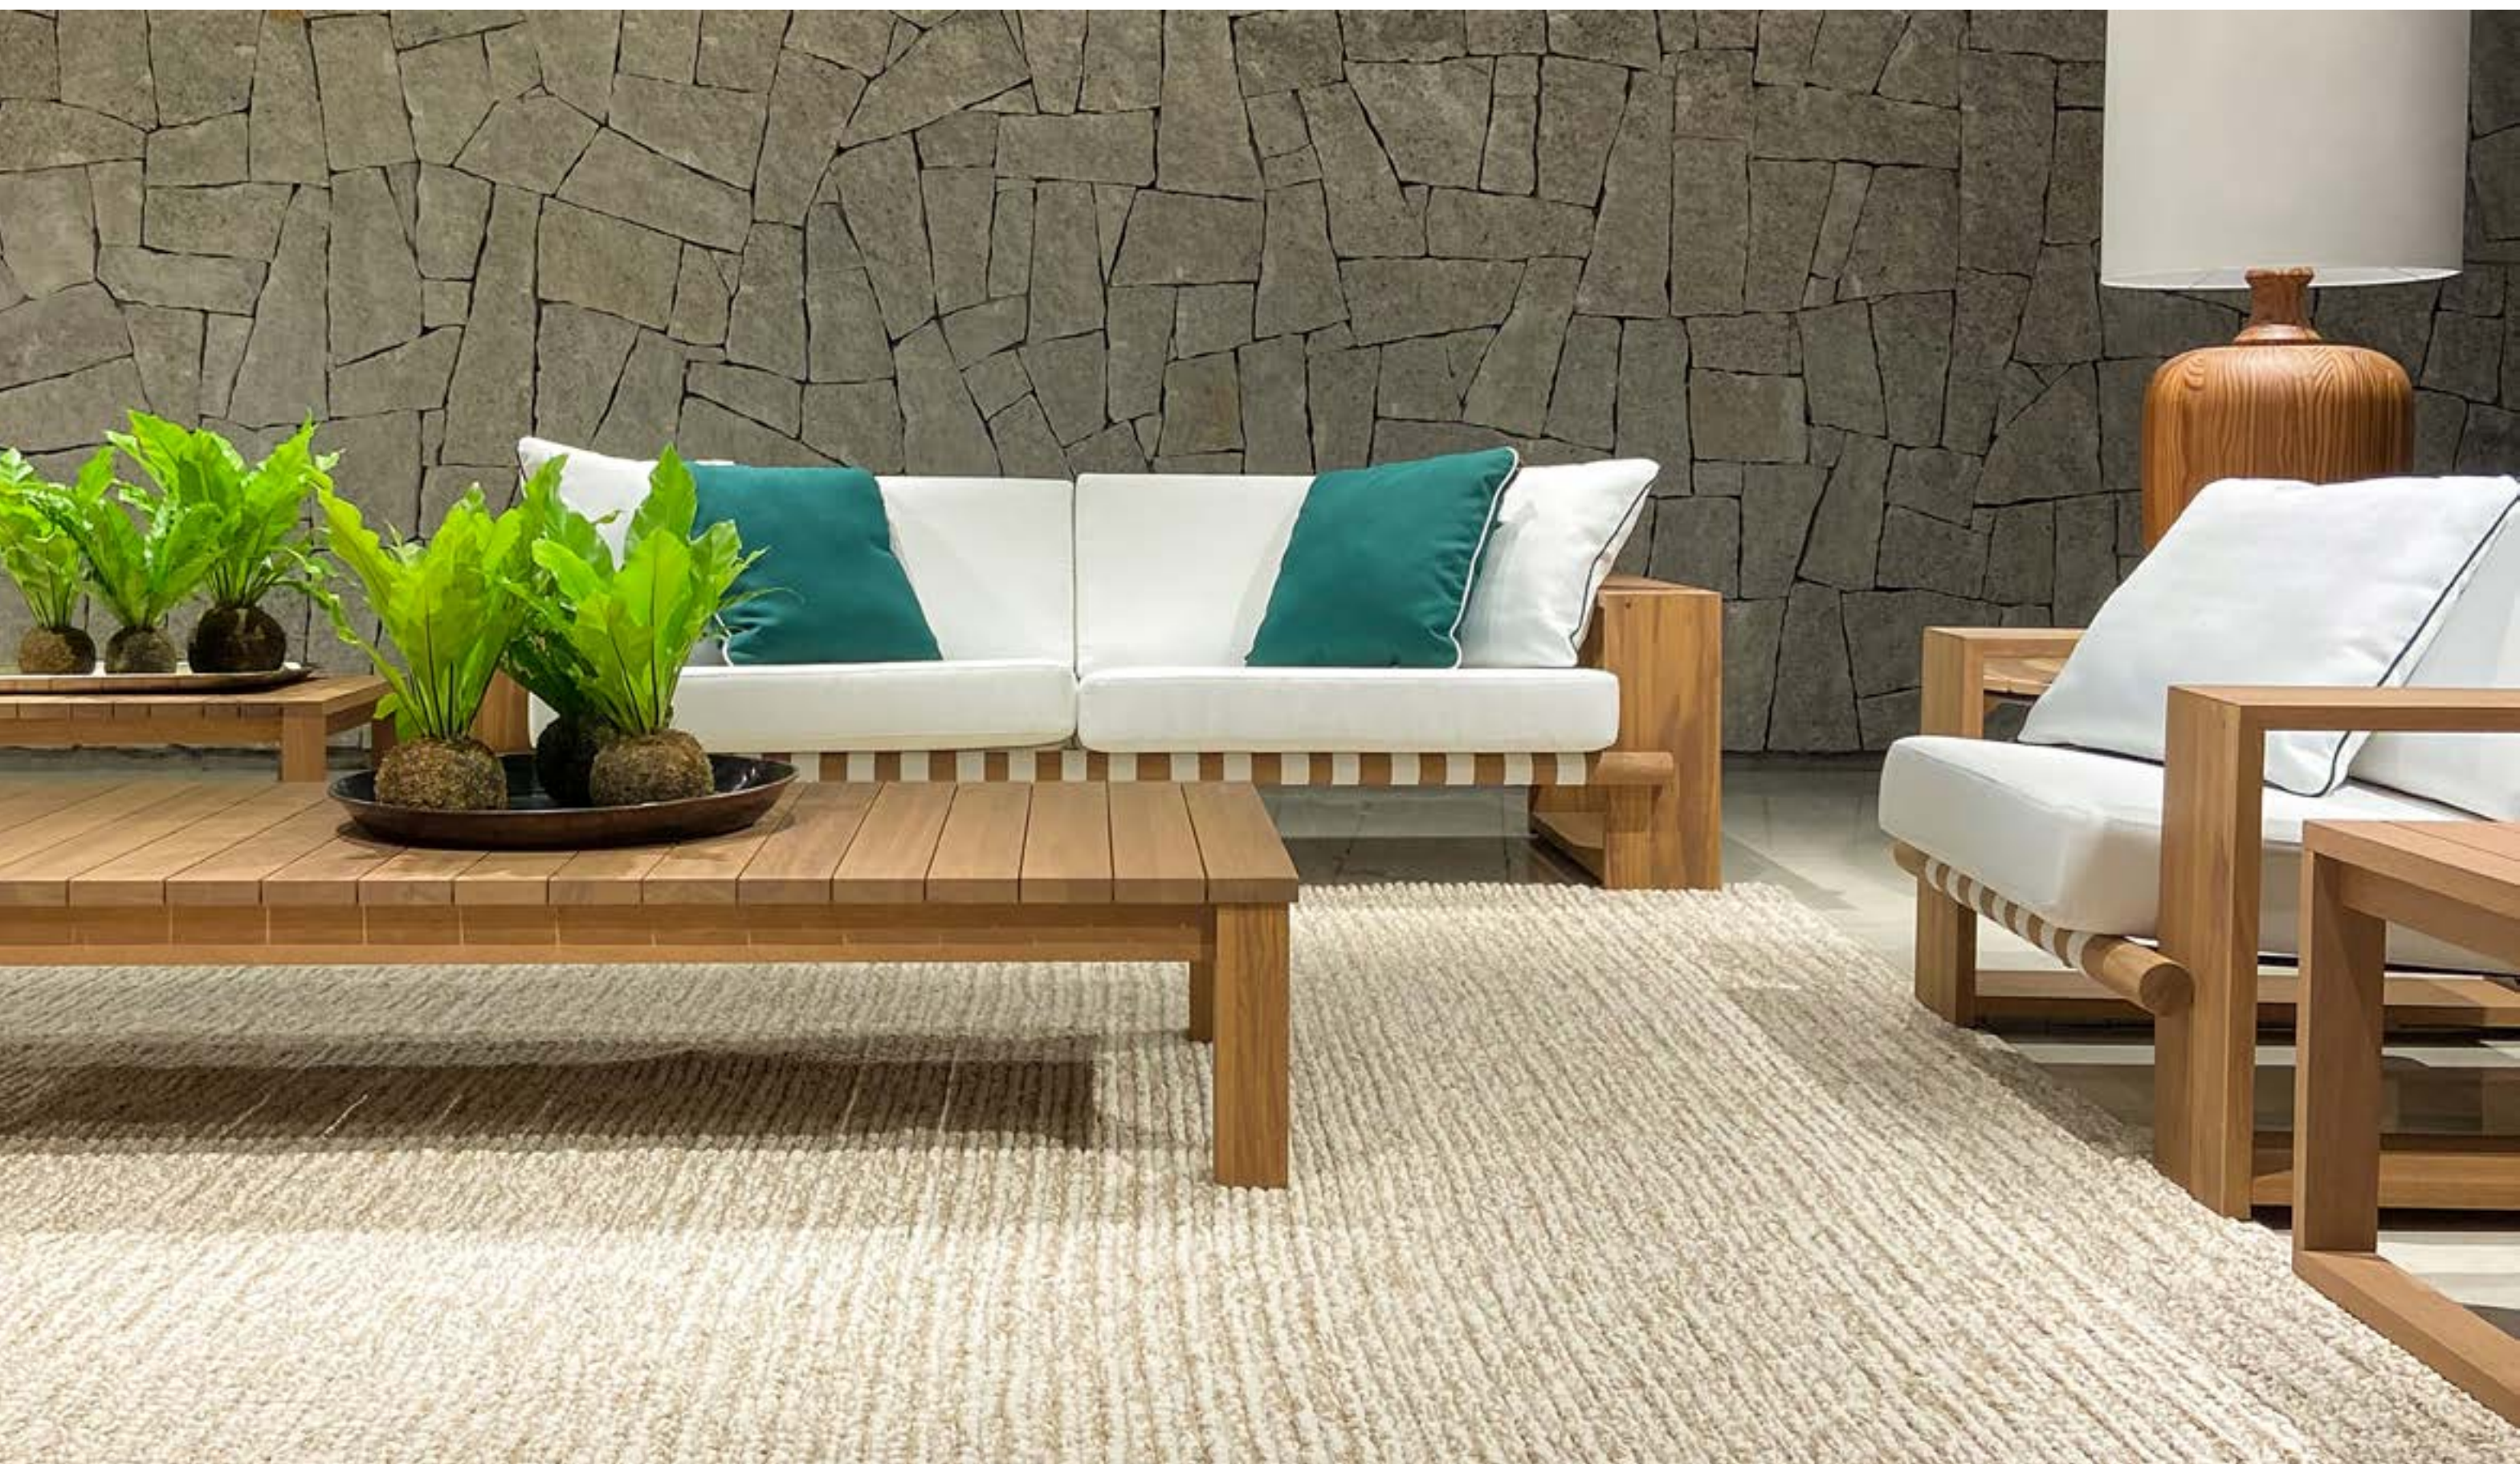

SOFA NOBEL
REF.: 22915/2
L: 142CM | P: 77CM | A: 79CM