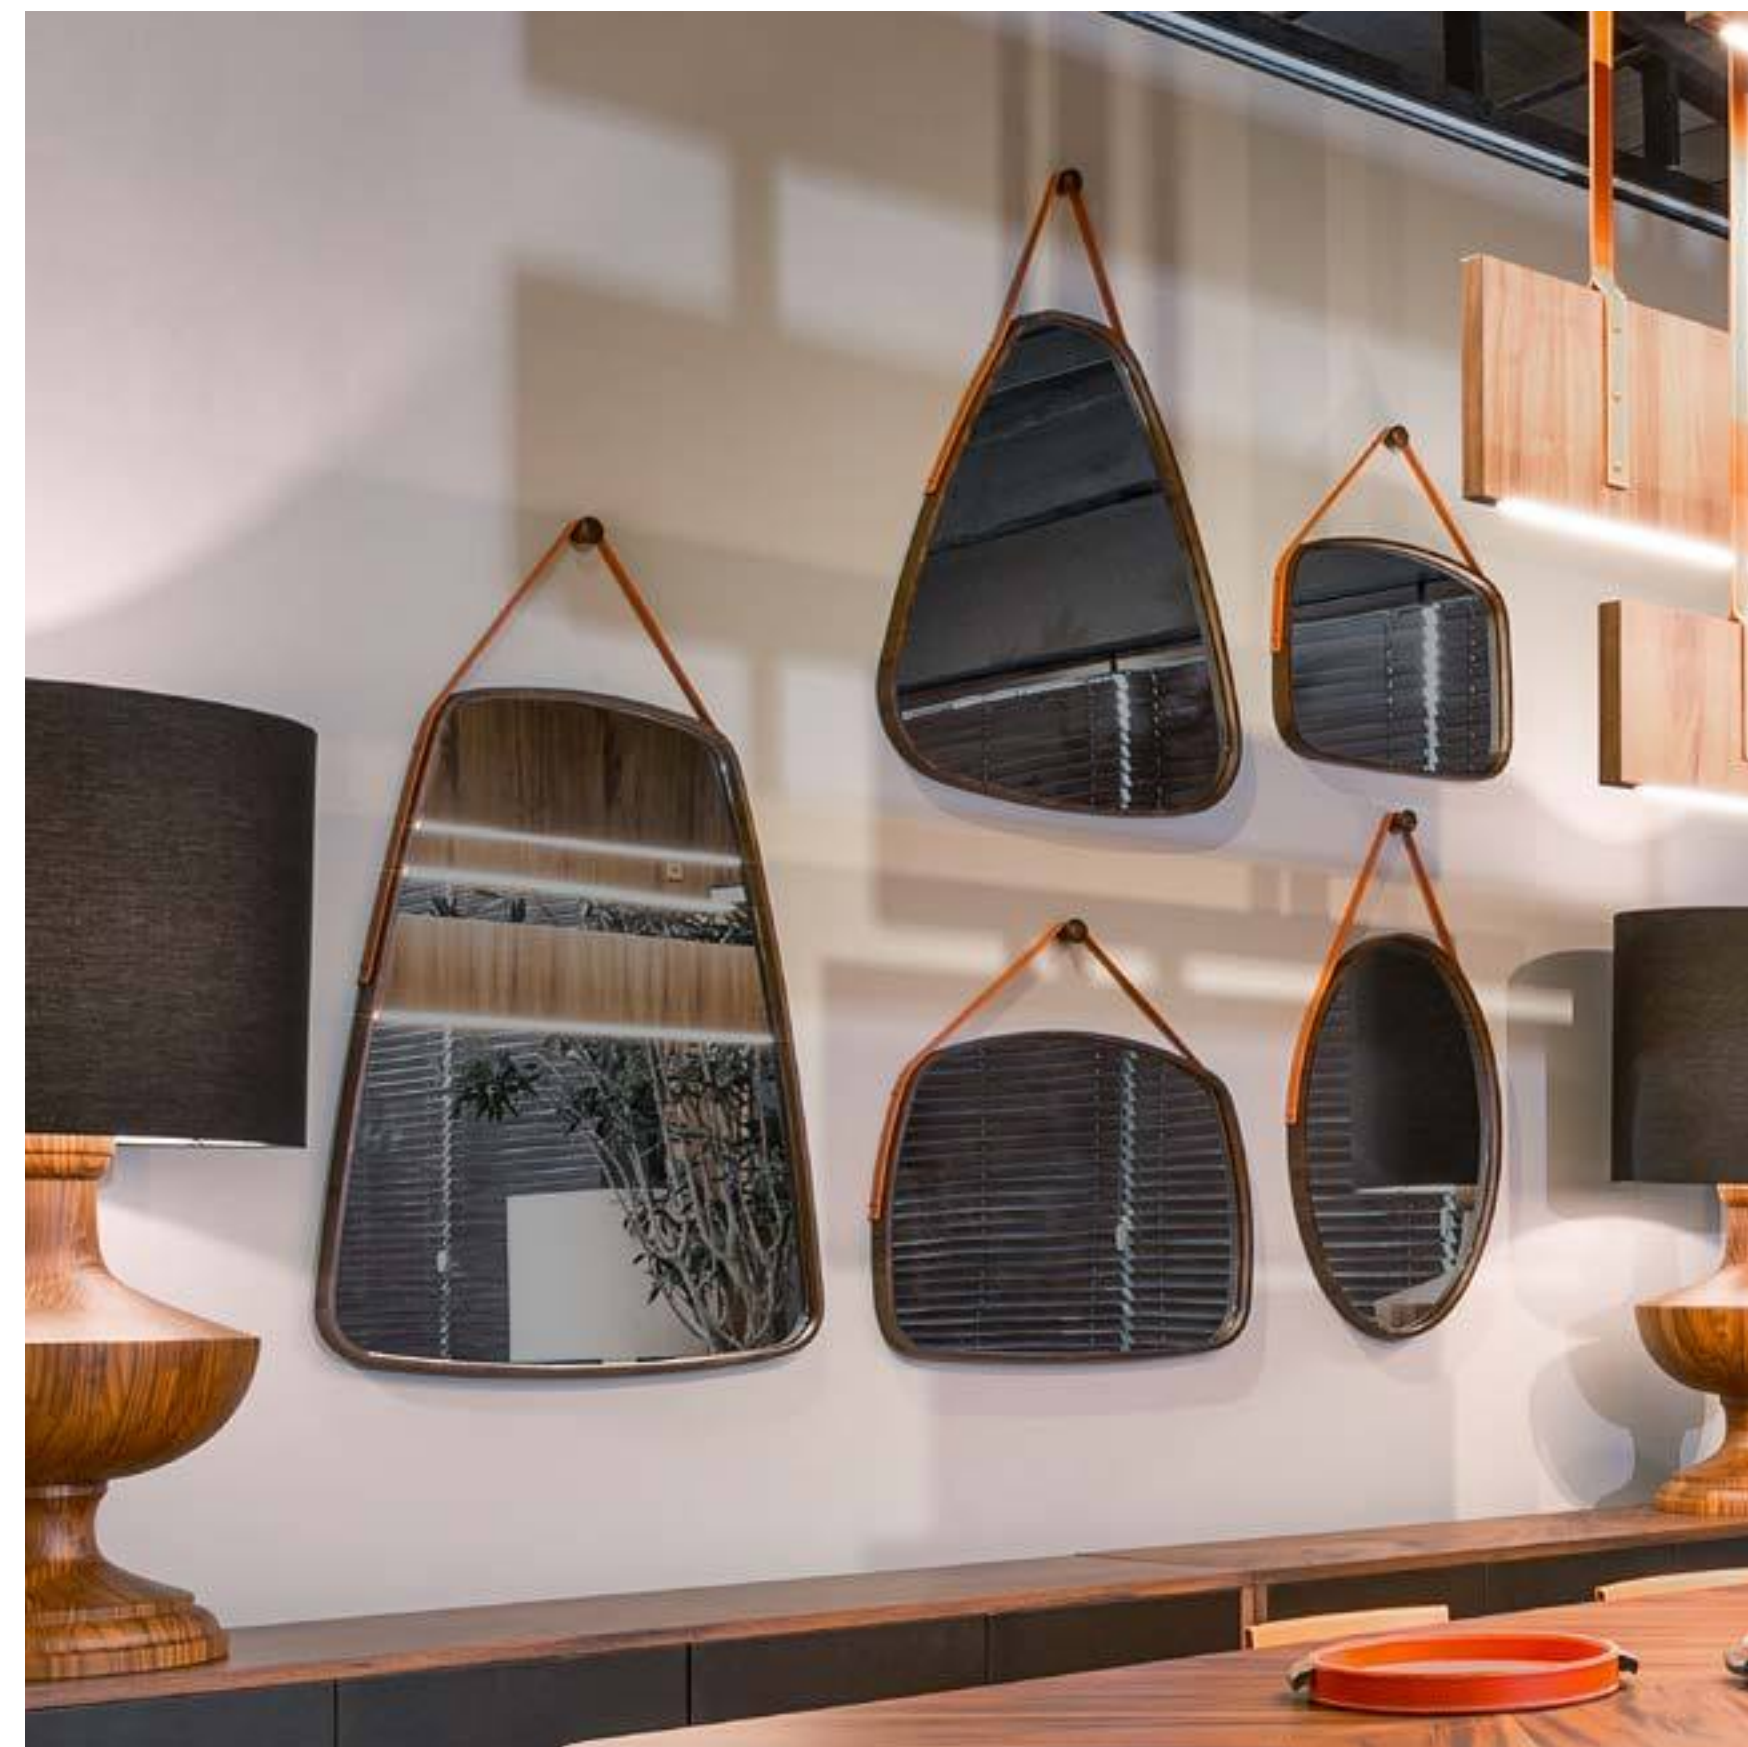

QUADRO ESPELHO JADE
REF.: E57442
L: 90CM | P: 5CM | A: 76CM

QUADRO ESPELHO JADE
REF.: E57439
L: 82CM | P: 5CM | A: 108CM