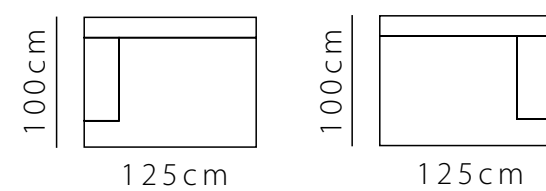

**SOFÁ MÓDULO AUSTIN
BRAÇO DIREITO 125cm
BRAÇO ESQUERDO 125cm**
29762/D | 29762/E
2 ALMOFADAS G
1 ALMOFADA P