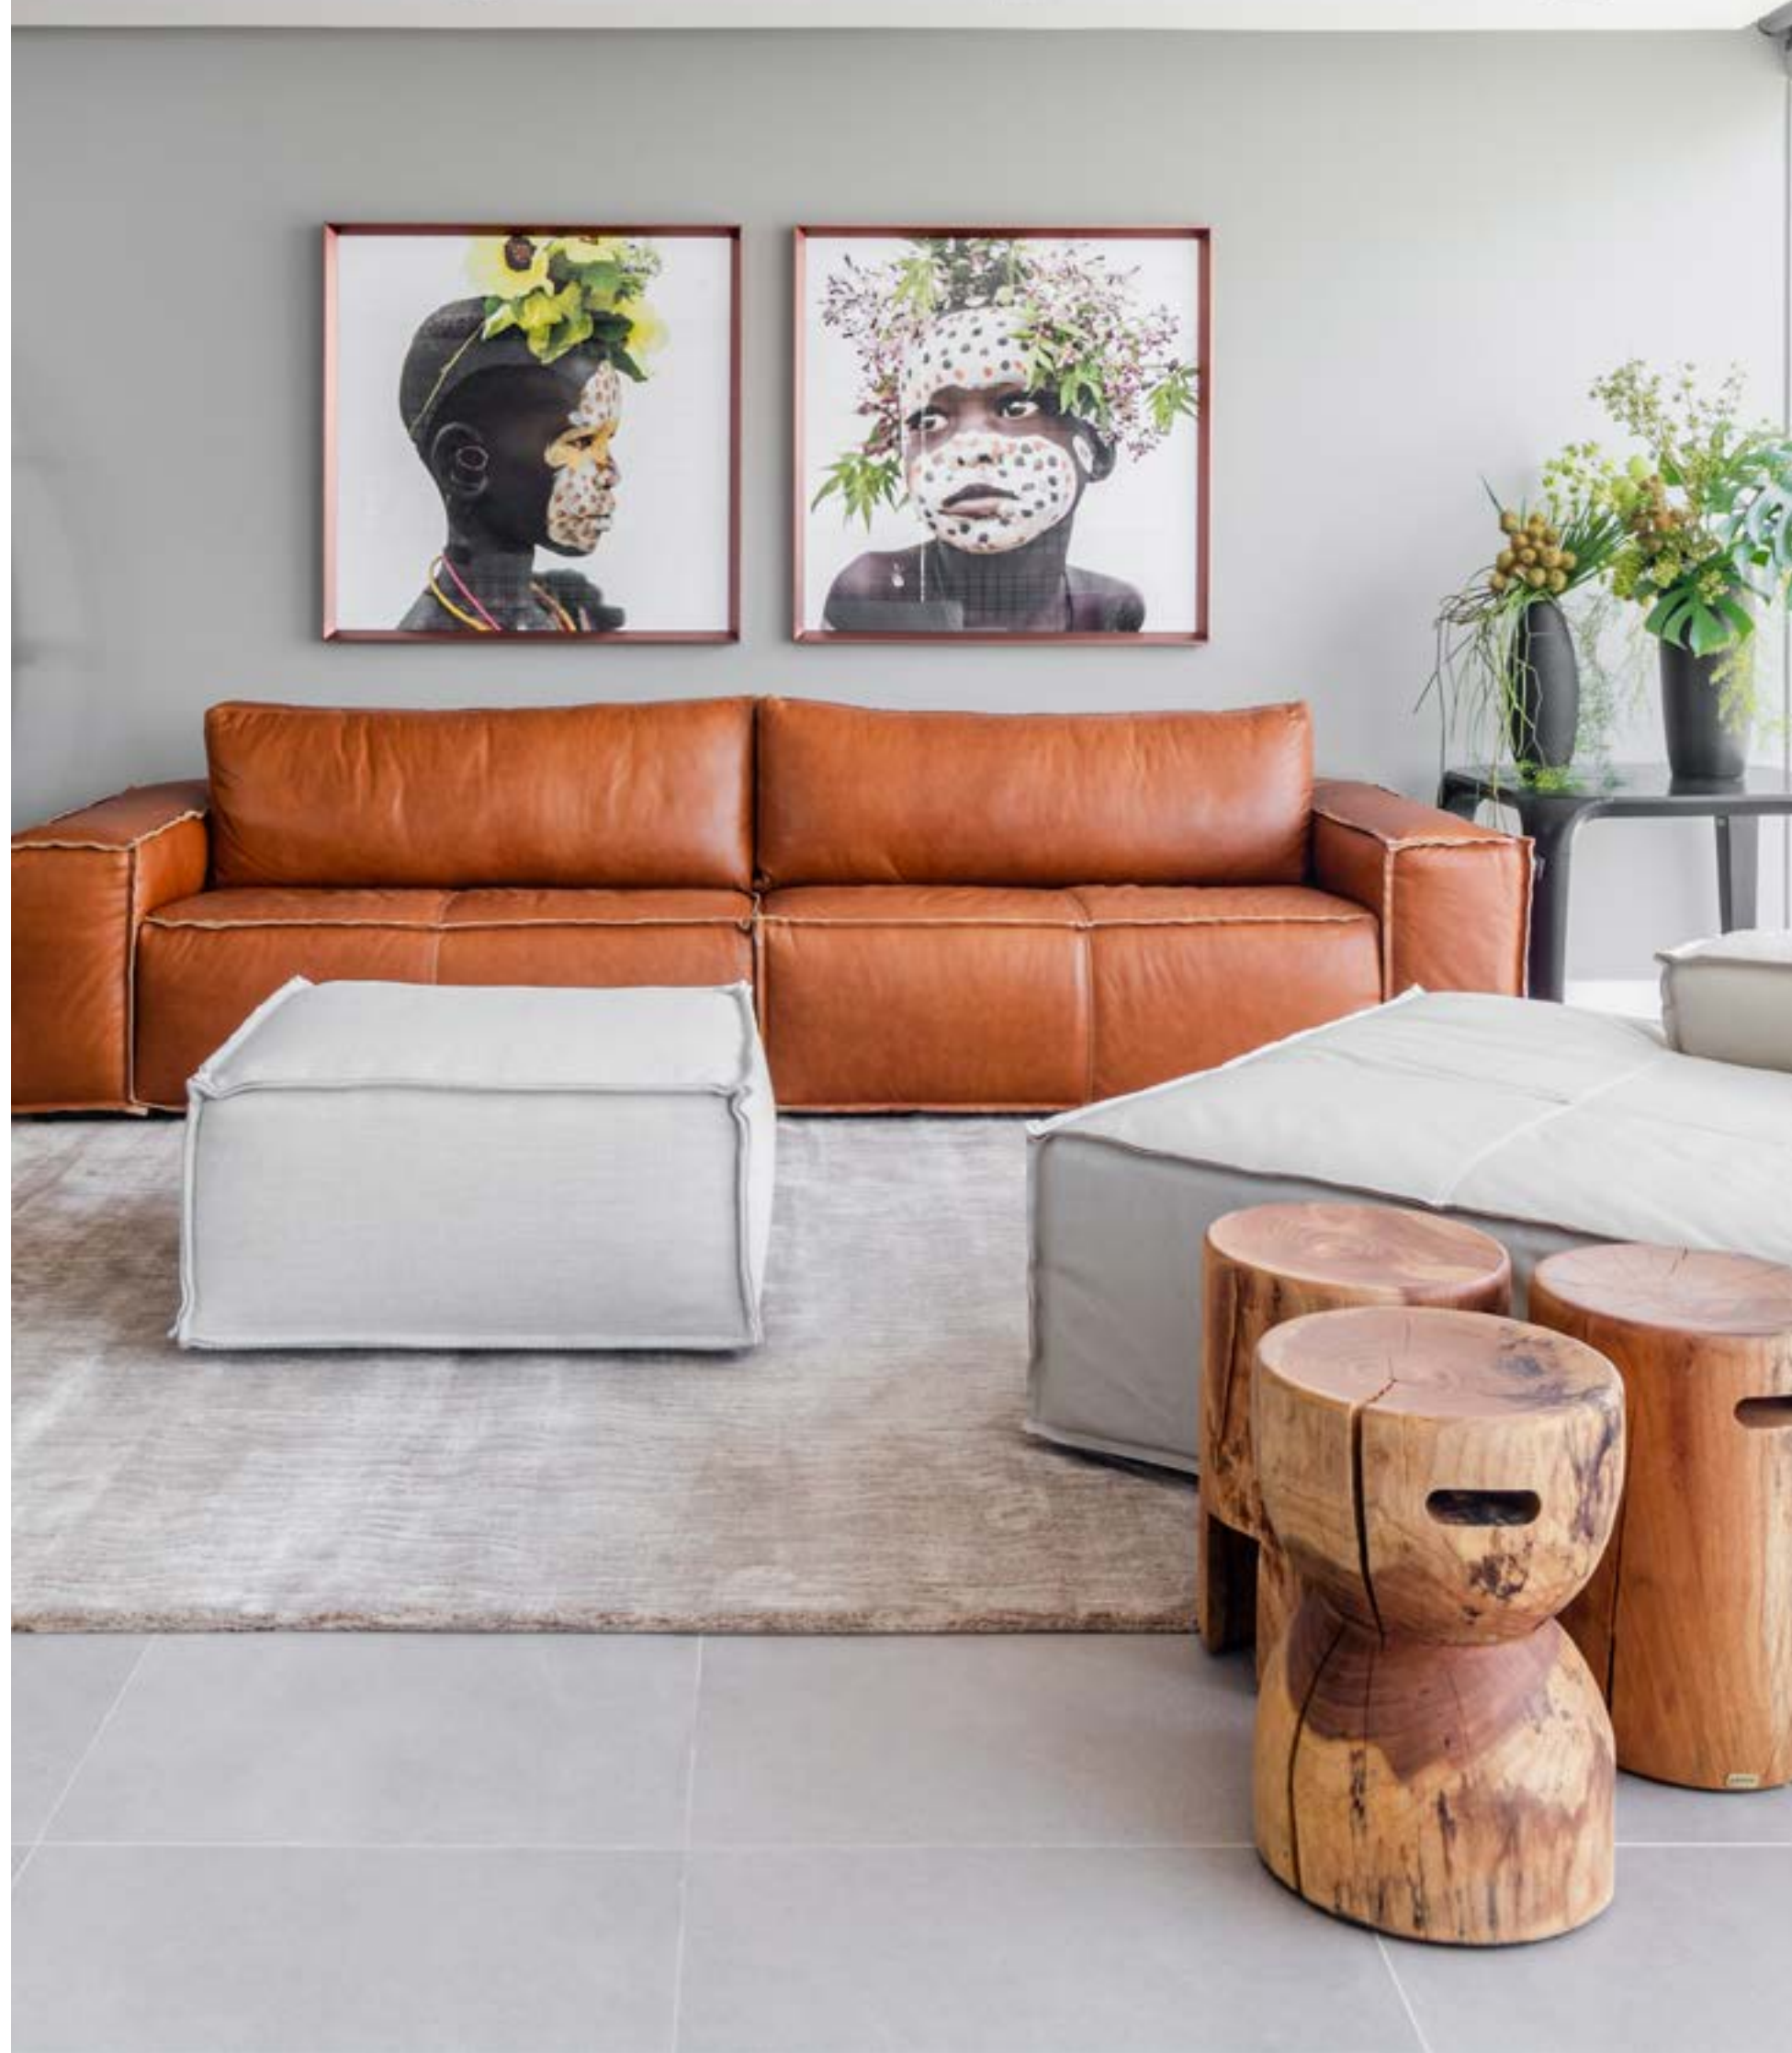

MESA DE CABECEIRA LEVI MADEIRA
REF.: 29754/M
L: 80CM | P: 46CM | A: 64CM

PUFF SOHO
REF.: 27235
L: 84CM | P: 84CM | A: 40CM

PUFF SOHO
REF.: 27229
L: 114CM | P: 114CM | A: 45CM

PUFF PETRUS
REF.: 1660
D: Ø 112CM | A: 38CM