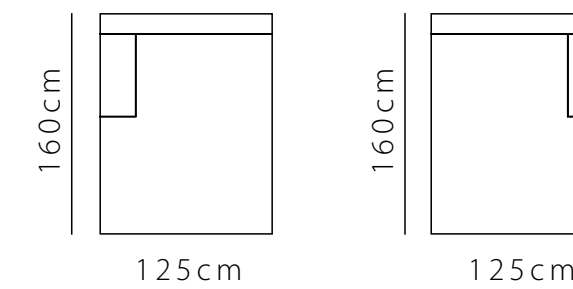

TAMANHOS DISPONÍVEIS

VISTA SUPERIOR