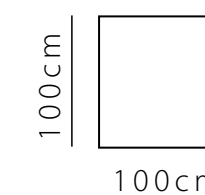

PUFF AUSTIN
29765/GR
100X100X40cm

29765/PQ
100X70X40cm

TAMANHOS DISPONÍVEIS

VISTA SUPERIOR

**SOFÁ MÓDULO BELLINI
SEM BRAÇO 95cm**
29770/SB

**SOFÁ MÓDULO BELLINI
BRAÇO DIREITO 95cm
BRAÇO ESQUERDO 95cm**
29770/D | 29770/E

**SOFÁ MÓDULO BELLINI
BRAÇO DIREITO 160cm
BRAÇO ESQUERDO 160cm**
29774/D | 29774/E

SOFÁ BELLINI 160cm
29777

**CHAISE BELLINI
BRAÇO DIREITO 125cm
BRAÇO ESQUERDO 125cm**
29778/D | 29778/E

MÓDULO CANTO BELLINI
29779
1 ALMOFADA SOLTA 55X55cm