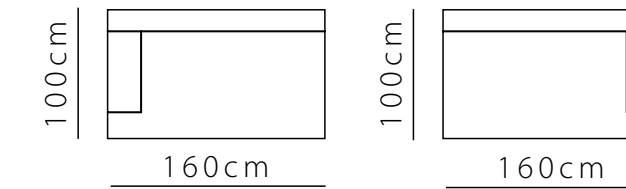

**SOFÁ MÓDULO AUSTIN
BRAÇO DIREITO 160cm
BRAÇO ESQUERDO 160cm**
29764/D | 29764/E
3 ALMOFADAS G
2 ALMOFADAS P