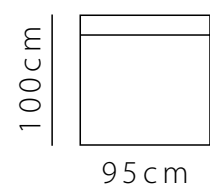

SOFÁ AUSTIN 160cm
29767
2 ALMOFADAS G
1 ALMOFADA P

**CHAISE AUSTIN
BRAÇO DIREITO 125cm
BRAÇO ESQUERDO 125cm**
29768/D | 29768/E
3 ALMOFADAS G
1 ALMOFADA P

MÓDULO CANTO AUSTIN
29769
2 ALMOFADAS G
1 ALMOFADA P

PUFF AUSTIN
29765/GR
100X100X40cm

29765/PQ
100X70X40cm

TAMANHOS DISPONÍVEIS

VISTA SUPERIOR

**SOFÁ MÓDULO BELLINI
SEM BRAÇO 95cm**
29770/SB

**SOFÁ MÓDULO BELLINI
BRAÇO DIREITO 95cm
BRAÇO ESQUERDO 95cm**
29770/D | 29770/E