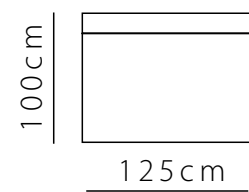

**SOFÁ MÓDULO AUSTIN
SEM BRAÇO 125cm**
29762/SB
2 ALMOFADAS G
1 ALMOFADA P