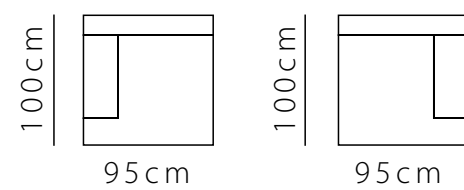

SOFÁ AUSTIN 160cm
29767
2 ALMOFADAS G
1 ALMOFADA P

**CHAISE AUSTIN
BRAÇO DIREITO 125cm
BRAÇO ESQUERDO 125cm**
29768/D | 29768/E
3 ALMOFADAS G
1 ALMOFADA P

MÓDULO CANTO AUSTIN
29769
2 ALMOFADAS G
1 ALMOFADA P

PUFF AUSTIN
29765/GR
100X100X40cm

29765/PQ
100X70X40cm

TAMANHOS DISPONÍVEIS

VISTA SUPERIOR

**SOFÁ MÓDULO BELLINI
SEM BRAÇO 95cm**
29770/SB

**SOFÁ MÓDULO BELLINI
BRAÇO DIREITO 95cm
BRAÇO ESQUERDO 95cm**
29770/D | 29770/E

**SOFÁ MÓDULO BELLINI
SEM BRAÇO 125cm**
29772/SB

**SOFÁ MÓDULO BELLINI
BRAÇO DIREITO 125cm
BRAÇO ESQUERDO 125cm**
29772/D | 29772/E

SOFÁ BELLINI 125cm
29776

**SOFÁ MÓDULO BELLINI
SEM BRAÇO 160cm**
29774/SB