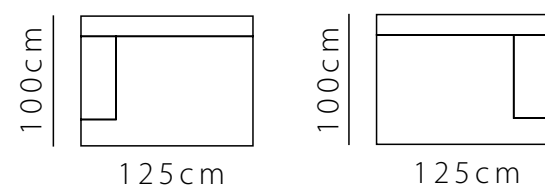

TAMANHOS DISPONÍVEIS

VISTA SUPERIOR