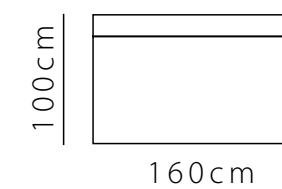

TAMANHOS DISPONÍVEIS

VISTA SUPERIOR