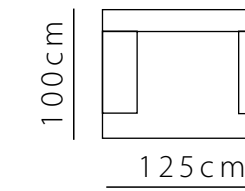

SIERRA
Living

SOFÁ PIERRE BRAÇO ESQUERDO
REF.: 1690/E
L: 222CM | P: 98CM | A: 85CM

SOFÁ PIERRE BRAÇO DIREITO
REF.: 1690/D
L: 222CM | P: 98CM | A: 85CM

SOFÁ PIERRE SEM BRAÇOS
REF.: 1690
L: 202CM | P: 98CM | A: 85CM

SOFÁ PETER 3 LUGARES
REF.: 1693
L: 246CM | P: 96CM | A: 80CM

SOFÁ PETER 4 LUGARES
REF.: 1694
L: 319CM | P: 96CM | A: 80CM

TAMANHOS DISPONÍVEIS

VISTA SUPERIOR

**SOFÁ MÓDULO AUSTIN
SEM BRAÇO 95cm**
29760/SB
2 ALMOFADAS G
1 ALMOFADA P

**SOFÁ MÓDULO AUSTIN
BRAÇO DIREITO 95cm
BRAÇO ESQUERDO 95cm**
29760/D | 29760/E
1 ALMOFADA G
1 ALMOFADA P

**SOFÁ MÓDULO AUSTIN
SEM BRAÇO 125cm**
29762/SB
2 ALMOFADAS G
1 ALMOFADA P

**SOFÁ MÓDULO AUSTIN
BRAÇO DIREITO 125cm
BRAÇO ESQUERDO 125cm**
29762/D | 29762/E
2 ALMOFADAS G
1 ALMOFADA P