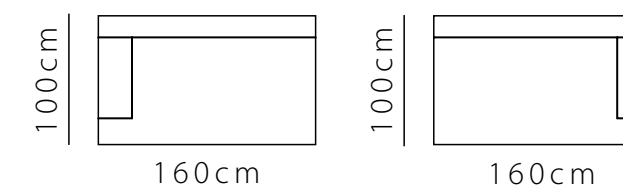

PUFF AUSTIN
29765/GR
100X100X40cm

29765/PQ
100X70X40cm

TAMANHOS DISPONÍVEIS

VISTA SUPERIOR

**SOFÁ MÓDULO BELLINI
SEM BRAÇO 95cm**
29770/SB

**SOFÁ MÓDULO BELLINI
BRAÇO DIREITO 95cm
BRAÇO ESQUERDO 95cm**
29770/D | 29770/E

**SOFÁ MÓDULO BELLINI
SEM BRAÇO 125cm**
29772/SB

**SOFÁ MÓDULO BELLINI
BRAÇO DIREITO 125cm
BRAÇO ESQUERDO 125cm**
29772/D | 29772/E

SOFÁ BELLINI 125cm
29776

**SOFÁ MÓDULO BELLINI
SEM BRAÇO 160cm**
29774/SB