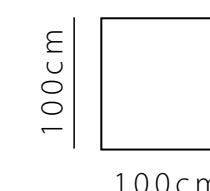

PUFF AUSTIN
29765/GR
100X100X40cm

29765/PQ
100X70X40cm