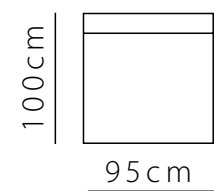

SIERRA
Living

SOFÁ PIERRE BRAÇO ESQUERDO
REF.: 1690/E
L: 222CM | P: 98CM | A: 85CM

SOFÁ PIERRE BRAÇO DIREITO
REF.: 1690/D
L: 222CM | P: 98CM | A: 85CM

SOFÁ PIERRE SEM BRAÇOS
REF.: 1690
L: 202CM | P: 98CM | A: 85CM

SOFÁ PETER 3 LUGARES
REF.: 1693
L: 246CM | P: 96CM | A: 80CM

SOFÁ PETER 4 LUGARES
REF.: 1694
L: 319CM | P: 96CM | A: 80CM

TAMANHOS DISPONÍVEIS

VISTA SUPERIOR

**SOFÁ MÓDULO AUSTIN
SEM BRAÇO 95cm**
29760/SB
2 ALMOFADAS G
1 ALMOFADA P

**SOFÁ MÓDULO AUSTIN
BRAÇO DIREITO 95cm
BRAÇO ESQUERDO 95cm**
29760/D | 29760/E
1 ALMOFADA G
1 ALMOFADA P

**SOFÁ MÓDULO AUSTIN
SEM BRAÇO 125cm**
29762/SB
2 ALMOFADAS G
1 ALMOFADA P

**SOFÁ MÓDULO AUSTIN
BRAÇO DIREITO 125cm
BRAÇO ESQUERDO 125cm**
29762/D | 29762/E
2 ALMOFADAS G
1 ALMOFADA P