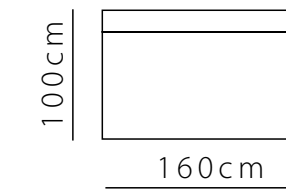

SIERRA
Living

SOFÁ PIERRE BRAÇO ESQUERDO
REF.: 1690/E
L: 222CM | P: 98CM | A: 85CM

SOFÁ PIERRE BRAÇO DIREITO
REF.: 1690/D
L: 222CM | P: 98CM | A: 85CM

SOFÁ PIERRE SEM BRAÇOS
REF.: 1690
L: 202CM | P: 98CM | A: 85CM

SOFÁ PETER 3 LUGARES
REF.: 1693
L: 246CM | P: 96CM | A: 80CM

SOFÁ PETER 4 LUGARES
REF.: 1694
L: 319CM | P: 96CM | A: 80CM

TAMANHOS DISPONÍVEIS

VISTA SUPERIOR

**SOFÁ MÓDULO AUSTIN
SEM BRAÇO 95cm**
29760/SB
2 ALMOFADAS G
1 ALMOFADA P

**SOFÁ MÓDULO AUSTIN
BRAÇO DIREITO 95cm
BRAÇO ESQUERDO 95cm**
29760/D | 29760/E
1 ALMOFADA G
1 ALMOFADA P

**SOFÁ MÓDULO AUSTIN
SEM BRAÇO 125cm**
29762/SB
2 ALMOFADAS G
1 ALMOFADA P

**SOFÁ MÓDULO AUSTIN
BRAÇO DIREITO 125cm
BRAÇO ESQUERDO 125cm**
29762/D | 29762/E
2 ALMOFADAS G
1 ALMOFADA P

POLTRONA AUSTIN 125cm
29766
2 ALMOFADAS G
1 ALMOFADA P

**SOFÁ MÓDULO AUSTIN
SEM BRAÇO 160cm**
29764/SB
3 ALMOFADAS G
2 ALMOFADAS P

**SOFÁ MÓDULO AUSTIN
BRAÇO DIREITO 160cm
BRAÇO ESQUERDO 160cm**
29764/D | 29764/E
3 ALMOFADAS G
2 ALMOFADAS P