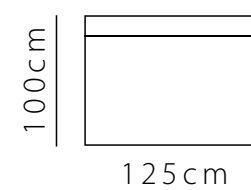

SOFÁ AUSTIN 160cm
29767
2 ALMOFADAS G
1 ALMOFADA P

**CHAISE AUSTIN
BRAÇO DIREITO 125cm
BRAÇO ESQUERDO 125cm**
29768/D | 29768/E
3 ALMOFADAS G
1 ALMOFADA P

MÓDULO CANTO AUSTIN
29769
2 ALMOFADAS G
1 ALMOFADA P

PUFF AUSTIN
29765/GR
100X100X40cm

29765/PQ
100X70X40cm

TAMANHOS DISPONÍVEIS

VISTA SUPERIOR

**SOFÁ MÓDULO BELLINI
SEM BRAÇO 95cm**
29770/SB

**SOFÁ MÓDULO BELLINI
BRAÇO DIREITO 95cm
BRAÇO ESQUERDO 95cm**
29770/D | 29770/E