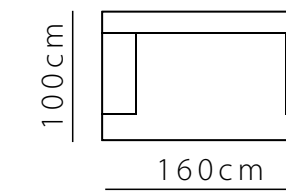

SIERRA
Living

SOFÁ PIERRE BRAÇO ESQUERDO
REF.: 1690/E
L: 222CM | P: 98CM | A: 85CM

SOFÁ PIERRE BRAÇO DIREITO
REF.: 1690/D
L: 222CM | P: 98CM | A: 85CM

SOFÁ PIERRE SEM BRAÇOS
REF.: 1690
L: 202CM | P: 98CM | A: 85CM

SOFÁ PETER 3 LUGARES
REF.: 1693
L: 246CM | P: 96CM | A: 80CM

SOFÁ PETER 4 LUGARES
REF.: 1694
L: 319CM | P: 96CM | A: 80CM

TAMANHOS DISPONÍVEIS

VISTA SUPERIOR

**SOFÁ MÓDULO AUSTIN
SEM BRAÇO 95cm**
29760/SB
2 ALMOFADAS G
1 ALMOFADA P

**SOFÁ MÓDULO AUSTIN
BRAÇO DIREITO 95cm
BRAÇO ESQUERDO 95cm**
29760/D | 29760/E
1 ALMOFADA G
1 ALMOFADA P

**SOFÁ MÓDULO AUSTIN
SEM BRAÇO 125cm**
29762/SB
2 ALMOFADAS G
1 ALMOFADA P

**SOFÁ MÓDULO AUSTIN
BRAÇO DIREITO 125cm
BRAÇO ESQUERDO 125cm**
29762/D | 29762/E
2 ALMOFADAS G
1 ALMOFADA P

POLTRONA AUSTIN 125cm
29766
2 ALMOFADAS G
1 ALMOFADA P

**SOFÁ MÓDULO AUSTIN
SEM BRAÇO 160cm**
29764/SB
3 ALMOFADAS G
2 ALMOFADAS P

**SOFÁ MÓDULO AUSTIN
BRAÇO DIREITO 160cm
BRAÇO ESQUERDO 160cm**
29764/D | 29764/E
3 ALMOFADAS G
2 ALMOFADAS P