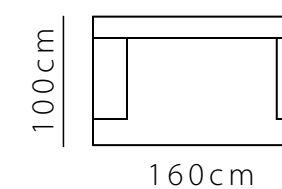

TAMANHOS DISPONÍVEIS

VISTA SUPERIOR