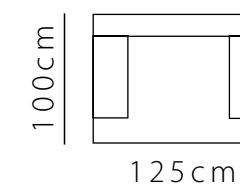

TAMANHOS DISPONÍVEIS

VISTA SUPERIOR