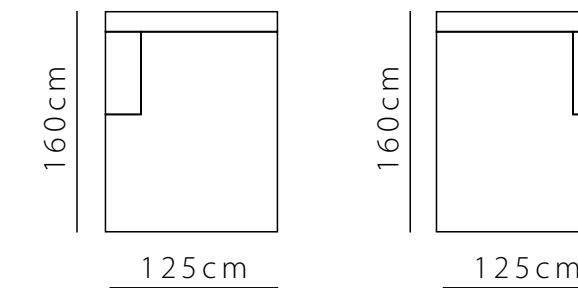

**SOFÁ MÓDULO AUSTIN
BRAÇO DIREITO 95cm
BRAÇO ESQUERDO 95cm**
29760/D | 29760/E
1 ALMOFADA G
1 ALMOFADA P

**SOFÁ MÓDULO AUSTIN
SEM BRAÇO 125cm**
29762/SB
2 ALMOFADAS G
1 ALMOFADA P

**SOFÁ MÓDULO AUSTIN
BRAÇO DIREITO 125cm
BRAÇO ESQUERDO 125cm**
29762/D | 29762/E
2 ALMOFADAS G
1 ALMOFADA P

POLTRONA AUSTIN 125cm
29766
2 ALMOFADAS G
1 ALMOFADA P

**SOFÁ MÓDULO AUSTIN
SEM BRAÇO 160cm**
29764/SB
3 ALMOFADAS G
2 ALMOFADAS P

**SOFÁ MÓDULO AUSTIN
BRAÇO DIREITO 160cm
BRAÇO ESQUERDO 160cm**
29764/D | 29764/E
3 ALMOFADAS G
2 ALMOFADAS P

SOFÁ AUSTIN 160cm
29767
2 ALMOFADAS G
1 ALMOFADA P

**CHAISE AUSTIN
BRAÇO DIREITO 125cm
BRAÇO ESQUERDO 125cm**
29768/D | 29768/E
3 ALMOFADAS G
1 ALMOFADA P

MÓDULO CANTO AUSTIN
29769
2 ALMOFADAS G
1 ALMOFADA P

PUFF AUSTIN
29765/GR
100X100X40cm

29765/PQ
100X70X40cm

TAMANHOS DISPONÍVEIS

VISTA SUPERIOR

**SOFÁ MÓDULO BELLINI
SEM BRAÇO 95cm**
29770/SB

**SOFÁ MÓDULO BELLINI
BRAÇO DIREITO 95cm
BRAÇO ESQUERDO 95cm**
29770/D | 29770/E