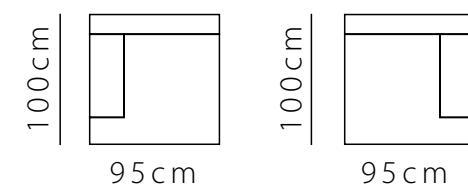

SIERRA
Living

SOFÁ PIERRE BRAÇO ESQUERDO
REF.: 1690/E
L: 222CM | P: 98CM | A: 85CM

SOFÁ PIERRE BRAÇO DIREITO
REF.: 1690/D
L: 222CM | P: 98CM | A: 85CM

SOFÁ PIERRE SEM BRAÇOS
REF.: 1690
L: 202CM | P: 98CM | A: 85CM

SOFÁ PETER 3 LUGARES
REF.: 1693
L: 246CM | P: 96CM | A: 80CM

SOFÁ PETER 4 LUGARES
REF.: 1694
L: 319CM | P: 96CM | A: 80CM

TAMANHOS DISPONÍVEIS

VISTA SUPERIOR

**SOFÁ MÓDULO AUSTIN
SEM BRAÇO 95cm**
29760/SB
2 ALMOFADAS G
1 ALMOFADA P

**SOFÁ MÓDULO AUSTIN
BRAÇO DIREITO 95cm
BRAÇO ESQUERDO 95cm**
29760/D | 29760/E
1 ALMOFADA G
1 ALMOFADA P

**SOFÁ MÓDULO AUSTIN
SEM BRAÇO 125cm**
29762/SB
2 ALMOFADAS G
1 ALMOFADA P

**SOFÁ MÓDULO AUSTIN
BRAÇO DIREITO 125cm
BRAÇO ESQUERDO 125cm**
29762/D | 29762/E
2 ALMOFADAS G
1 ALMOFADA P